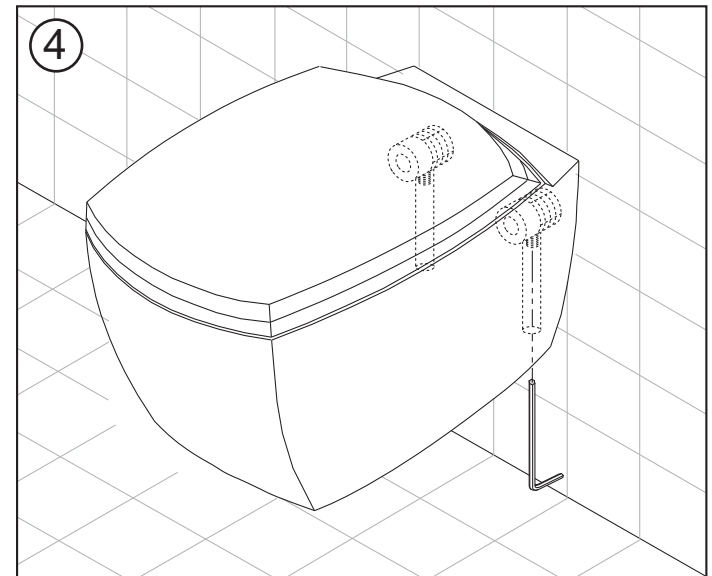

CER750WS "750"

Vaso sospeso a cacciata in ceramica / Wall mounted flushdown ceramic bowl

*h.consigliata - advised h.

85 (3 3/8) ** h.consigliata - advised h.

⚠ Verificare l'altezza della placca WC
Verify the height of the control plaque for WC

Coppia di serraggio per una corretta installazione 6Nm
Wall fixing supports to ensure correct installation 6Nm