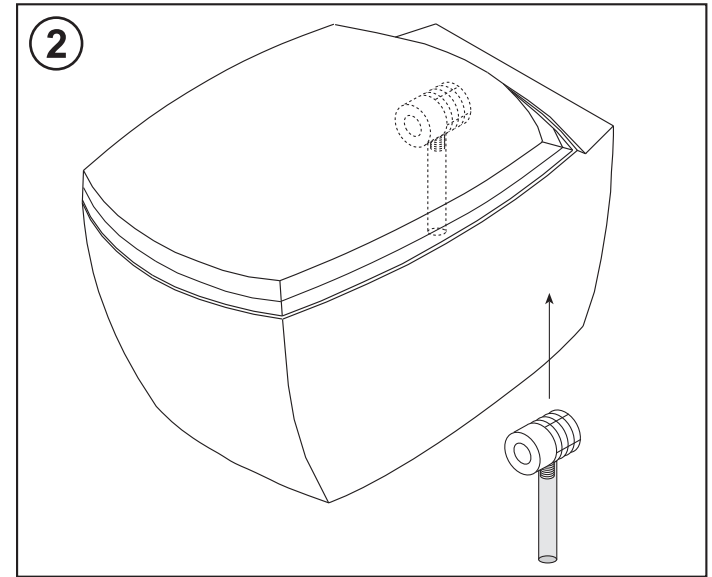

CER750WS "750"

Vaso sospeso a cacciata in ceramica / Wall mounted flushdown ceramic bowl

*h.consigliata - advised h.

85 (3 3/8) ** h.consigliata - advised h.

⚠ Verificare l'altezza della placca WC
Verify the height of the control plaque for WC

Coppia di serraggio per una corretta installazione 6Nm
Wall fixing supports to ensure correct installation 6Nm