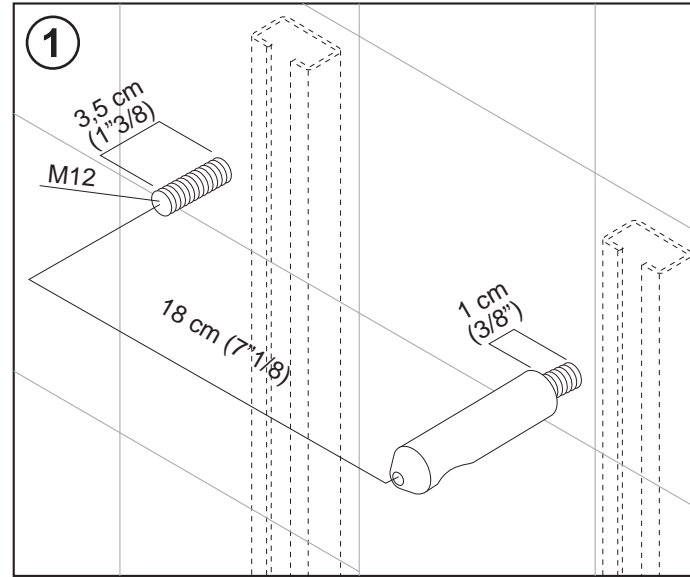

CER750WS "750"

Vaso sospeso a cacciata in ceramica / Wall mounted flushdown ceramic bowl

*h.consigliata - advised h.

85 (3 3/8) ** h.consigliata - advised h.

⚠ Verificare l'altezza della placca WC
Verify the height of the control plaque for WC

Coppia di serraggio per una corretta installazione 6Nm
Wall fixing supports to ensure correct installation 6Nm