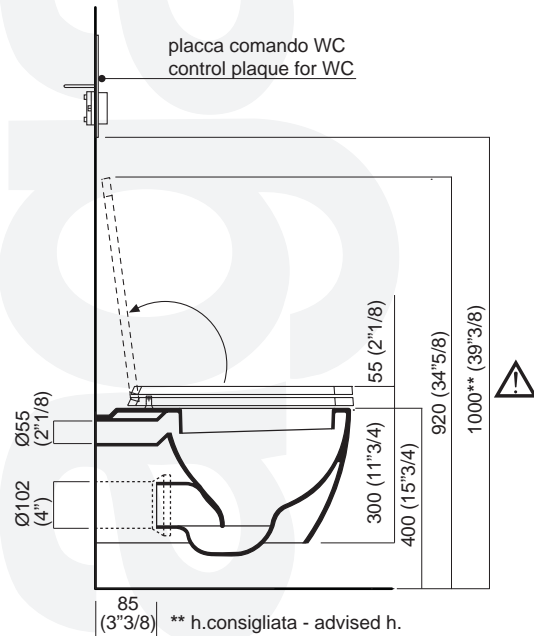

CER750WS "750"

Vaso sospeso a cacciata in ceramica / Wall mounted flushdown ceramic bowl

*h.consigliata - advised h.

85 (3 3/8) ** h.consigliata - advised h.

⚠ Verificare l'altezza della placca WC
Verify the height of the control plaque for WC

Coppia di serraggio per una corretta installazione 6Nm
Wall fixing supports to ensure correct installation 6Nm