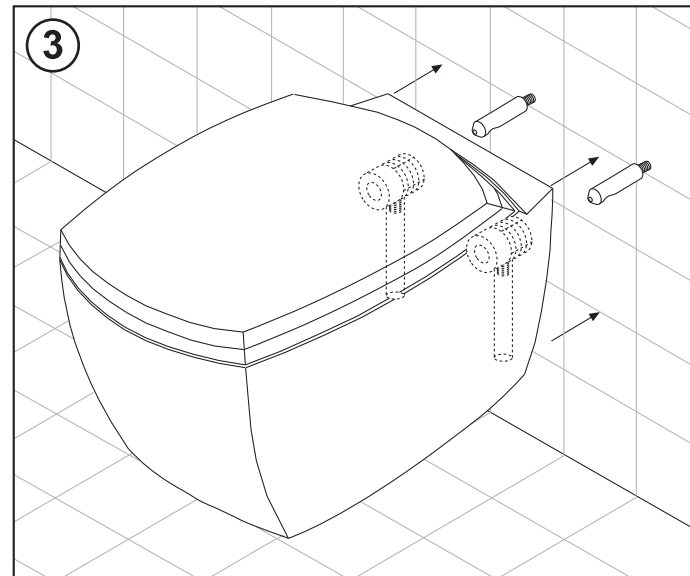

CER750WS "750"

Vaso sospeso a cacciata in ceramica / Wall mounted flushdown ceramic bowl

*h.consigliata - advised h.

85 (3 3/8) ** h.consigliata - advised h.

⚠ Verificare l'altezza della placca WC
Verify the height of the control plaque for WC

Coppia di serraggio per una corretta installazione 6Nm
Wall fixing supports to ensure correct installation 6Nm