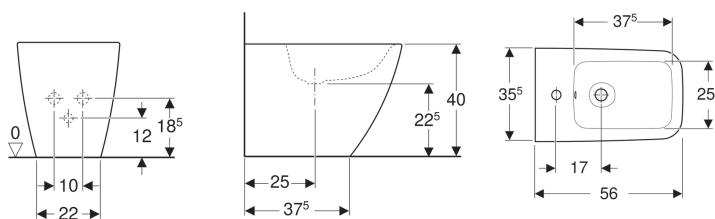

**Bidet a pavimento Geberit iCon Square, a filo parete, fissaggio nascosto**

Figura di esempio

**Proprietà**

- A pavimento
- A filo parete
- Allacciamento idrico nascosto
- Fissaggio nascosto
- Fissaggio nascosto

**Dati tecnici**

Materiale | Vetrochina

**Materiale in dotazione**

- Materiale di fissaggio

No. art.	Colore / superficie	Trooppieno	B	H	T	
231950000	Bianco	Visibile	35.5 cm	40 cm	56 cm	Nuovo