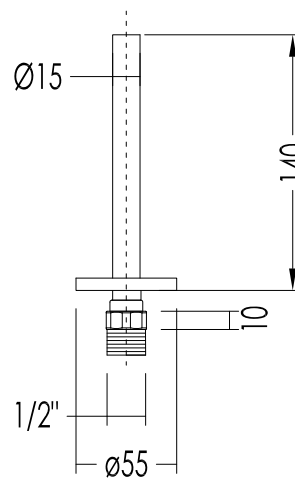

Devon&Devon

2PRACC

ART: Valvole a squadra 1/2" (coppia), rosetta e tubo / pair of right angles valves
1/2", pair of washers and tubes

TOLLERANZA/TOLERANCE : $\pm 2\%$

COD: 2PRACCCR - 2PRACCOT

DIM. IMBALLO /PKG. SIZE: N.A.

MATERIALE/MATERIAL: ottone / brass

PESO /WEIGHT: 1.5 Kg

FINITURA/FINISH: cromo, oro chiaro / chrome, light gold

ULTIMA REV. /LAST REV.: 13/02/2013

N.B. Tutte le misure sono in millimetri / All measurements are in millimetres.

Questo disegno è di proprietà della Devon&Devon; non può essere riprodotto o trasmesso a terzi senza autorizzazione.
This drawing is property of Devon&Devon; it may not be reproduced or transmitted to third parties without authorization.

DDI