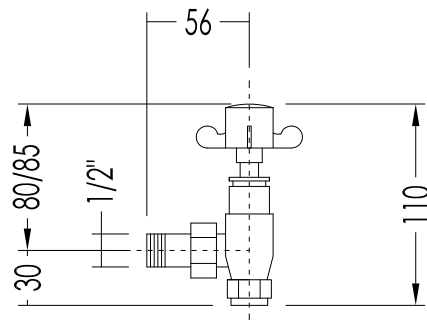

PESO /WEIGHT: 10.96 Kg

FINITURA/FINISH: cromo, oro chiaro / chrome, light gold

ULTIMA REV. /LAST REV. : 13/02/2013

N.B. Tutte le misure sono in millimetri / All measurements are in millimetres.

Questo disegno è di proprietà della Devon&Devon; non può essere riprodotto o trasmesso a terzi senza autorizzazione.

This drawing is property of Devon&Devon; it may not be reproduced or transmitted to third parties without authorization.

Devon&Devon

2PRACC

ART: Valvole a squadra 1/2" (coppia), rosetta e tubo / pair of right angles valves
1/2", pair of washers and tubes

TOLLERANZA/TOLERANCE : $\pm 2\%$

COD: 2PRACCCR - 2PRACCOT

DIM. IMBALLO /PKG. SIZE: N.A.

MATERIALE/MATERIAL: ottone / brass

PESO /WEIGHT: 1.5 Kg

FINITURA/FINISH: cromo, oro chiaro / chrome, light gold

ULTIMA REV. /LAST REV.: 13/02/2013

N.B. Tutte le misure sono in millimetri / All measurements are in millimetres.

Questo disegno è di proprietà della Devon&Devon; non può essere riprodotto o trasmesso a terzi senza autorizzazione.
This drawing is property of Devon&Devon; it may not be reproduced or transmitted to third parties without authorization.