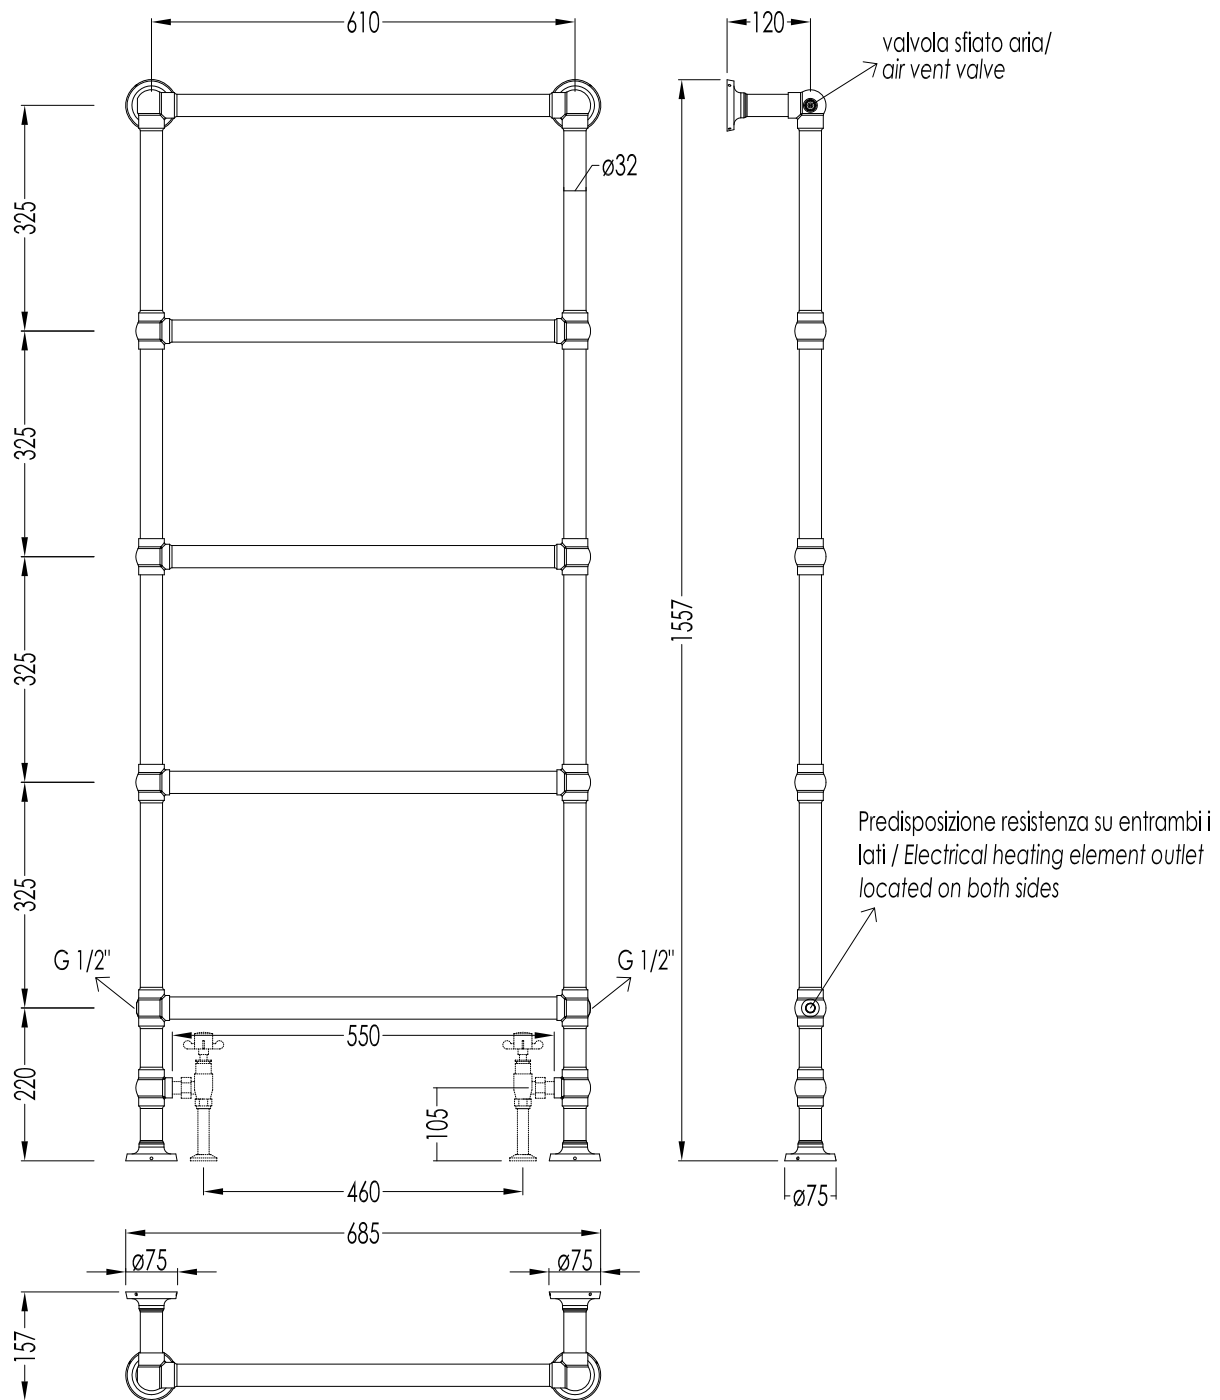

Devon&Devon

BACCUS 7

ART: PORTA ASCIUGAMANI TERMICO / TOWEL WARMER

TOLLERANZA/TOLERANCE : $\pm 2\%$

WATT: 381

COD: 2PRB7CR - 2PRB7

DIM. IMBALLO /PKG. SIZE: mm 1600x730x170

MATERIALE/MATERIAL: acciaio / steel

PESO /WEIGHT: 10.96 Kg

FINITURA/FINISH: cromo, oro chiaro / chrome, light gold

ULTIMA REV. /LAST REV. : 13/02/2013

N.B. Tutte le misure sono in millimetri / All measurements are in millimetres.

Questo disegno è di proprietà della Devon&Devon; non può essere riprodotto o trasmesso a terzi senza autorizzazione.

This drawing is property of Devon&Devon; it may not be reproduced or transmitted to third parties without authorization.

Devon&Devon

2PRACC

ART: Valvole a squadra 1/2" (coppia), rosetta e tubo / pair of right angles valves
1/2", pair of washers and tubes

TOLLERANZA/TOLERANCE : $\pm 2\%$

COD: 2PRACCCR - 2PRACCOT

DIM. IMBALLO /PKG. SIZE: N.A.

MATERIALE/MATERIAL: ottone / brass

PESO /WEIGHT: 1.5 Kg

FINITURA/FINISH: cromo, oro chiaro / chrome, light gold

ULTIMA REV. /LAST REV.: 13/02/2013