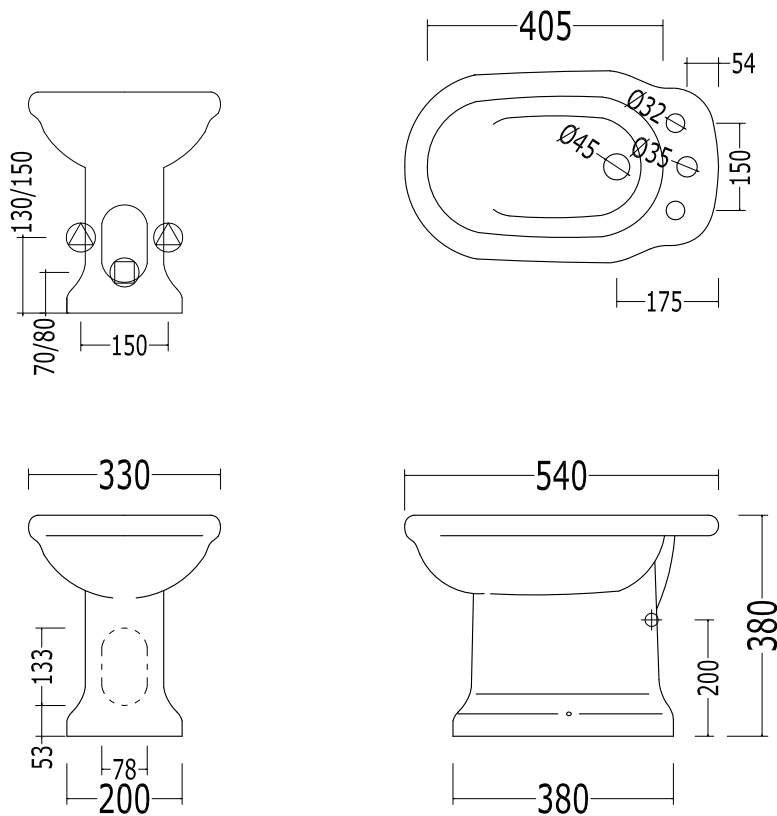

ETOILE

*N.B.- altezza da terra adduzione acqua: 130±150 mm, altezza da terra scarico: 70±80 mm /
 water entrance height from floor: 130±150 mm, waste height from floor: 70±80 mm

Art: Etoile Bidet/Etoile Bidet	Cod: IBWCET-2IBWCBET
Mat: Ceramica/Ceramic	Dim. Imballo/Pkg Dims: mm580x380x490H
Fin: Bianco, Nero/Black, White	Peso/Weight: 16.3 kg
Tolleranza/Tolerance: ± 2% ≥ 750 mm; ± 5% ≤ 750 mm	Ultima Rev/Last Rev: 14/03/2011
<p>N.B. - Tutte le misure sono in millimetri / All measurements are in millimetres Questo disegno è di proprietà della DEX S.p.A.. Non può essere riprodotto o trasmesso a terzi senza l'autorizzazione della stessa. This drawing is the property of DEX S.p.A. It may not be reproduced or transmitted to third parties without the authorization of DEX S.p.A.</p>	