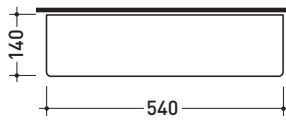

5090S

Mensola in ceramica (completa di kit di fissaggio a parete)

Dim. Imballo

Peso 4 kg

Pz. Pallet n°

vista zenitale / zenital view

vista retro / back view

vista frontale / frontal view

sezione longitudinale / section

dimensioni in mm

Le misure dimensionali riportate hanno una tolleranza del 2%

CERAMICA: finiture lucide

bianco

nero

finiture opache

latte