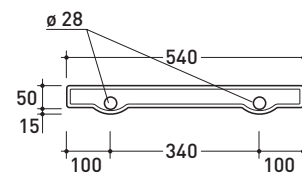

5090S

Mensola in ceramica (completa di kit di fissaggio a parete)

Dim. Imballo

Peso 4 kg

Pz. Pallet n°

vista zenitale / zenital view

vista retro / back view

vista frontale / frontal view

sezione longitudinale / section

dimensioni in mm

Le misure dimensionali riportate hanno una tolleranza del 2%

CERAMICA: finiture lucide

bianco

nero

finiture opache

latte