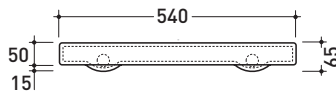

5090S

Mensola in ceramica (completa di kit di fissaggio a parete)

Dim. Imballo

Peso 4 kg

Pz. Pallet n°

vista zenitale / zenital view

vista retro / back view

vista frontale / frontal view

sezione longitudinale / section

dimensioni in mm

Le misure dimensionali riportate hanno una tolleranza del 2%

CERAMICA: finiture lucide

bianco

nero

finiture opache

latte