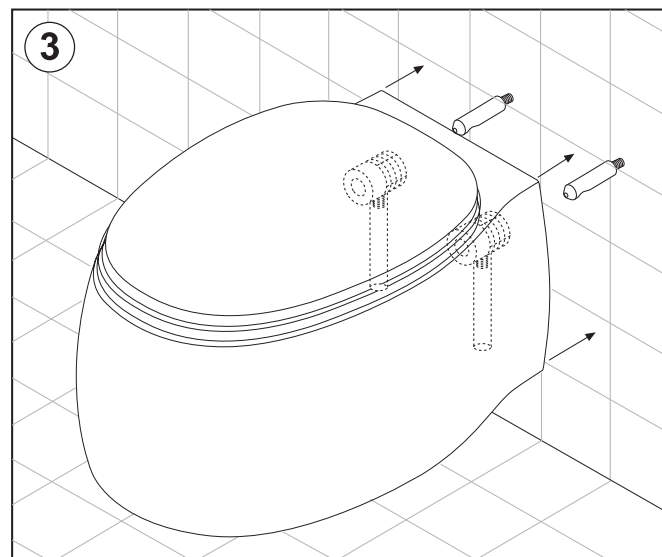

ACER0897W "PEAR 2"

Vaso sospeso a cacciata in ceramica / Wall mounted flushdown ceramic

*h.consigliata - advised h.

Coppia di serraggio per una corretta installazione 6Nm
Wall fixing supports to ensure correct installation 6Nm