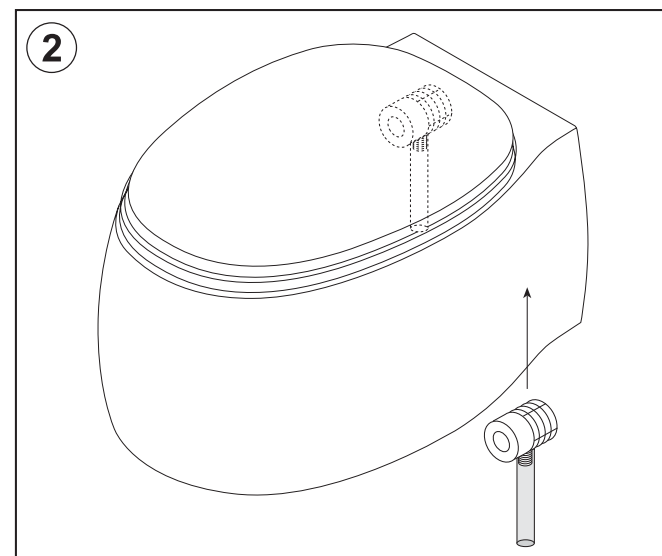

ACER0897W "PEAR 2"

Vaso sospeso a cacciata in ceramica / Wall mounted flushdown ceramic

*h.consigliata - advised h.

Coppia di serraggio per una corretta installazione 6Nm
Wall fixing supports to ensure correct installation 6Nm