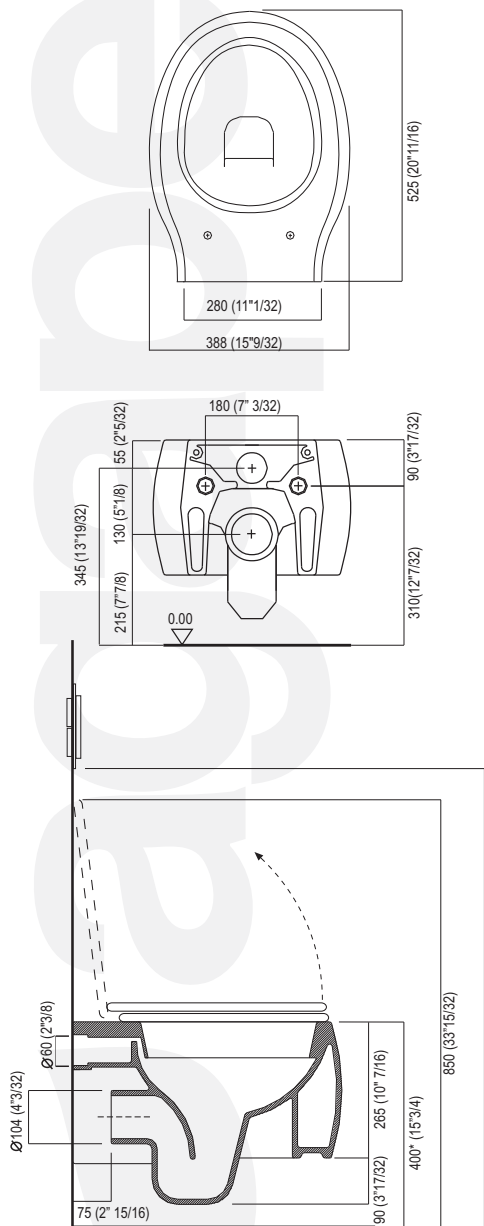

ACER0897W "PEAR 2"

Vaso sospeso a cacciata in ceramica / Wall mounted flushdown ceramic

*h.consigliata - advised h.

Coppia di serraggio per una corretta installazione 6Nm
Wall fixing supports to ensure correct installation 6Nm