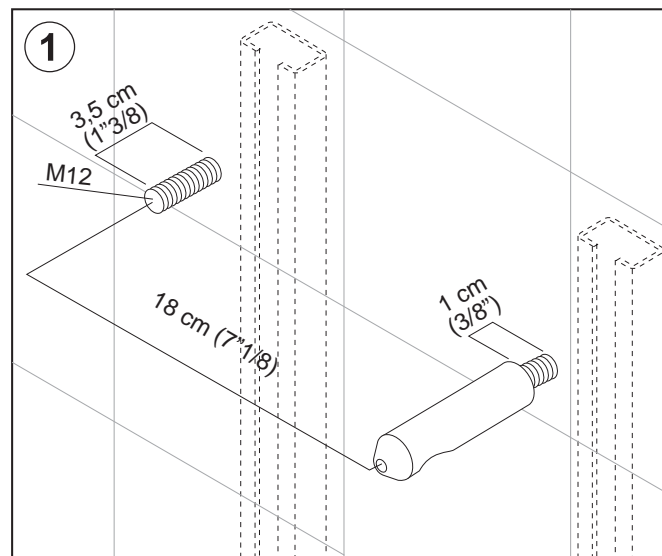

ACER0897W "PEAR 2"

Vaso sospeso a cacciata in ceramica / Wall mounted flushdown ceramic

*h.consigliata - advised h.

Coppia di serraggio per una corretta installazione 6Nm
Wall fixing supports to ensure correct installation 6Nm