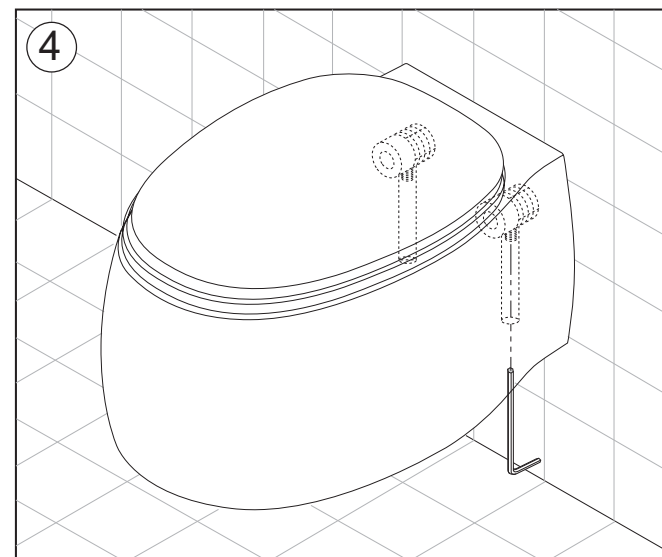

ACER0897W "PEAR 2"

Vaso sospeso a cacciata in ceramica / Wall mounted flushdown ceramic

*h.consigliata - advised h.

Coppia di serraggio per una corretta installazione 6Nm
Wall fixing supports to ensure correct installation 6Nm