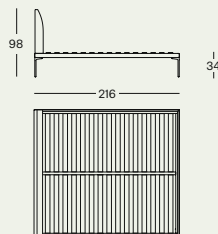

**Camas**

Pies de aleación de aluminio niquelado mate en los acabados natural o negro, o pintado negro. Estructura de acero con lamas de haya curvada. Cabezal acolchado de poliuretano/ fibra poliéster termounida. Tapizado desfundable, de tejido o de piel. Sobre pedido están también disponibles las medidas de la cama para colchones de 210 cm y 220 cm de largo.

Piedini/Feet/Pieds/  
Füsse/Pies

1883

(1883/1884)  
166x216 cm (160x200 cm)\*  
176x216 cm (170x200 cm)\*  
186x216 cm (180x200 cm)\*  
206x216 cm (200x200 cm)\*

1884

\* Dimensioni del materasso/  
Mattress sizes/  
Dimensions du matelas/  
Abmessungen der Matratze/  
Medidas del colchón

1883

piedino h. 17,5 cm  
foot h. 17,5 cm  
pied h. 17,5 cm  
Fuß h. 17,5 cm

1884

piedino h. 27,5 cm  
foot h. 27,5 cm  
pied h. 27,5 cm  
Fuß h. 27,5 cm