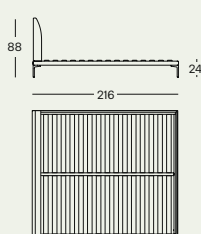

Camas

Pies de aleación de aluminio niquelado mate en los acabados natural o negro, o pintado negro. Estructura de acero con lamas de haya curvada. Cabezal acolchado de poliuretano/ fibra poliéster termounida. Tapizado desfundable, de tejido o de piel. Sobre pedido están también disponibles las medidas de la cama para colchones de 210 cm y 220 cm de largo.

Piedini/Feet/Pieds/
Füsse/Pies

1883

(1883/1884)
166x216 cm (160x200 cm)*
176x216 cm (170x200 cm)*
186x216 cm (180x200 cm)*
206x216 cm (200x200 cm)*

1884