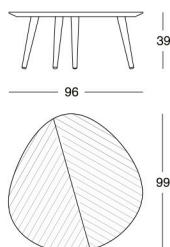

Piani/Tops/Plateaux/Platten/Sobres

Rovere naturale/
Natural oakwood/
Rouvre naturel/
Naturfarbene
Eiche/Roble
natural

Rovere tinto nero/
Black varnished
oak/Rouvre teinté
noir/Schwarz-
gebeizte Eiche/
Roble tenido
negro

Noce Canaletto/
Canaletto walnut/
Noyer Canaletto/
Nussbaum
Canaletto/Nogal
Canaletto