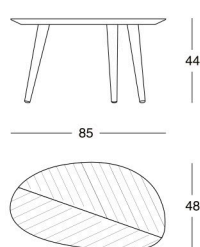

Piani/Tops/Plateaux/Platten/Sobres

Rovere naturale/
Natural oakwood/
Rouvre naturel/
Naturfarbene
Eiche/Roble
natural

Rovere tinto nero/
Black varnished
oak/Rouvre teinté
noir/Schwarz-
gebeizte Eiche/
Roble tenido
negro

Noce Canaletto/
Canaletto walnut/
Noyer Canaletto/
Nussbaum
Canaletto/Nogal
Canaletto