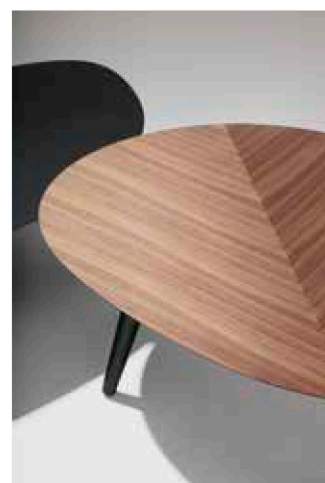

Tweed Mini ⁶⁶²

Design

Garcia Cumini

2021

Tavolini

Piano in legno placcato in rovere verniciato colore naturale, o a poro aperto colore nero, oppure laccato in noce Canaletto. Sotto piano verniciato colore nero. Gambe in tubolare di acciaio verniciato colore nero opaco.

Small tables

Top available either in natural painted oak veneered wood, or black painted with open pore, or in Canaletto walnut veneered wood. Black painted under-top. Legs in tubular stainless steel, matt black painted.

Petites tables

Plateau en bois plaqué en rouvre verni couleur naturel, ou verni à pore ouvert de couleur noire, ou plaqué en noyer Canaletto. Le plateau au-dessous est verni couleur noire. Pieds en acier tubulaire vernis couleur noir mat.

Beistelltische

Holzplatte furniert mit naturfarben lackierter Eiche, oder schwarz lasiert, oder mit Nussbaum Canaletto. Schwarz lackierte Unterplatte. Beine aus matten schwarz-lackierten Stahlrohr.

Mesitas

Superficie de madera chapado en roble barnizado natural, o pintado a poro abierto en color negro, o chapado en nogal Canaletto. La parte inferior del sobre es pintado de color negro. Patas en acero tubular pintado de color negro mate.