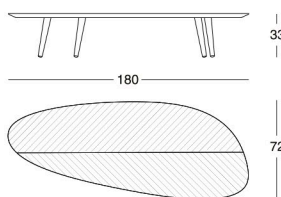

Piani/Tops/Plateaux/Platten/Sobres

Rovere naturale/
Natural oakwood/
Rouvre naturel/
Naturfarbene
Eiche/Roble
natural

Rovere tinto nero/
Black varnished
oak/Rouvre teinté
noir/Schwarz-
gebeizte Eiche/
Roble tenido
negro

Noce Canaletto/
Canaletto walnut/
Noyer Canaletto/
Nussbaum
Canaletto/Nogal
Canaletto