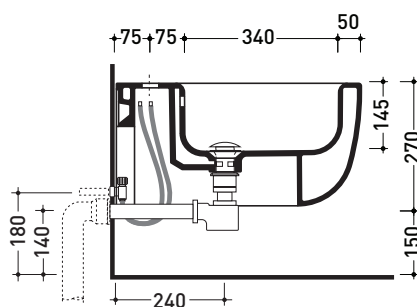

design **JASPER MORRISON**

2014

BN218

Bidet sospeso monoforo (completo di kit fissaggio art. 9004)

• CON TROPPOPIENO

Complementi: **Rubinetti bidet linea ONE - NOKÈ - SI - FOLD**
Accessori linea TWO - HOOP - NOKÈ - FOLD

Accessori tecnici: **Staffa di fissaggio universale per vasi e bidet sospesi (41/P)**
Sifone ribassato cromo (SIFB/CR)
Piletta Stop & Go (PLSG)
Piletta Stop & Go in ceramica (PLCE)
Set 2 pezzi rubinetto filtro cromo (RF026)

Dim. Imballo **57 x 39 x 35 cm** | Peso **21,3 kg** | Pz. Pallet n° **15**

CE UNI EN 14528 - CL20 Dop-No14528

vista zenitale / zenital view

vista laterale / lateral view

sezione longitudinale / section

kit di fissaggio
 Fischer
 (in dotazione)
 Fischer fixing kit
 (included in the box)

vista retro / back view

dimensioni in mm

Le misure dimensionali riportate hanno una tolleranza del 2%

CERAMICA: finiture lucide

finiture opache