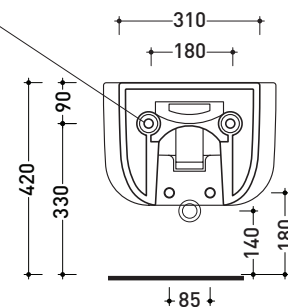

design **JASPER MORRISON**

2014

BN218

Bidet sospeso monoforo (completo di kit fissaggio art. 9004)

• CON TROPPOPIENO

Complementi: **Rubinetti bidet linea ONE - NOKÈ - SI - FOLD**
Accessori linea TWO - HOOP - NOKÈ - FOLD

Accessori tecnici: **Staffa di fissaggio universale per vasi e bidet sospesi (41/P)**
Sifone ribassato cromo (SIFB/CR)
Piletta Stop & Go (PLSG)
Piletta Stop & Go in ceramica (PLCE)
Set 2 pezzi rubinetto filtro cromo (RF026)

Dim. Imballo **57 x 39 x 35 cm** | Peso **21,3 kg** | Pz. Pallet n° **15**

CE UNI EN 14528 - CL20 Dop-No14528

vista zenitale / zenital view

vista laterale / lateral view

sezione longitudinale / section

kit di fissaggio
 Fischer
 (in dotazione)
 Fischer fixing kit
 (included in the box)

vista retro / back view

dimensioni in mm

Le misure dimensionali riportate hanno una tolleranza del 2%

CERAMICA: finiture lucide

finiture opache