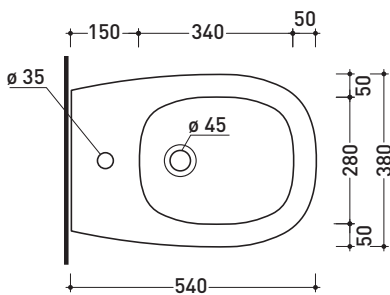

design **JASPER MORRISON**

2014

BN218

Bidet sospeso monoforo (completo di kit fissaggio art. 9004)

• CON TROPPOPIENO

Complementi: **Rubinetti bidet linea ONE - NOKÈ - SI - FOLD**
Accessori linea TWO - HOOP - NOKÈ - FOLD

Dim. Imballo **57 x 39 x 35 cm** | Peso **21,3 kg** | Pz. Pallet n° **15**

CE UNI EN 14528 - CL20 Dop-No14528

vista zenitale / zenital view

vista laterale / lateral view

sezione longitudinale / section

kit di fissaggio
 Fischer
 (in dotazione)
 Fischer fixing kit
 (included in the box)

vista retro / back view

dimensioni in mm

Le misure dimensionali riportate hanno una tolleranza del 2%

CERAMICA: finiture lucide

finiture opache