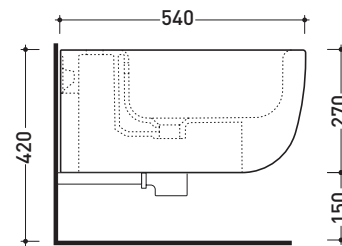

design **JASPER MORRISON**

2014

BN218

Bidet sospeso monoforo (completo di kit fissaggio art. 9004)

• CON TROPPOPIENO

Complementi: **Rubinetti bidet linea ONE - NOKÈ - SI - FOLD**
Accessori linea TWO - HOOP - NOKÈ - FOLD

Dim. Imballo **57 x 39 x 35 cm** | Peso **21,3 kg** | Pz. Pallet n° **15**

CE UNI EN 14528 - CL20 Dop-No14528

vista zenitale / zenital view

vista laterale / lateral view

sezione longitudinale / section

kit di fissaggio
 Fischer
 (in dotazione)
 Fischer fixing kit
 (included in the box)

vista retro / back view

dimensioni in mm

Le misure dimensionali riportate hanno una tolleranza del 2%

CERAMICA: finiture lucide

finiture opache