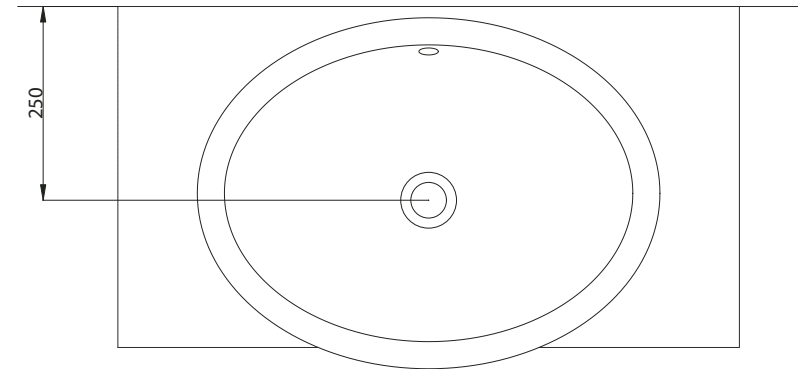

SEZ. A-A

FIANCO

VISTA DALL'ALTO

ART.CER700
LAVABO "SPOON"