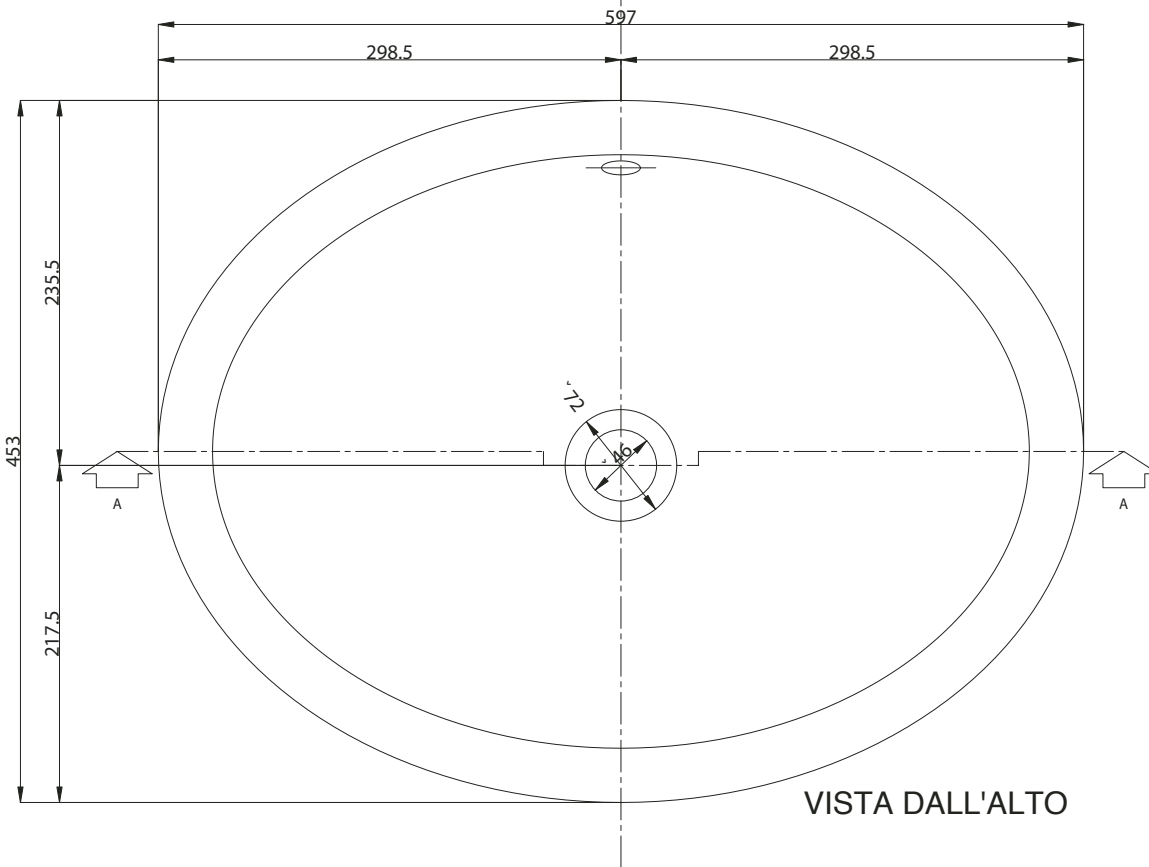

SEZ. A-A

FIANCO

VISTA DALL'ALTO

ART.CER700
LAVABO "SPOON"