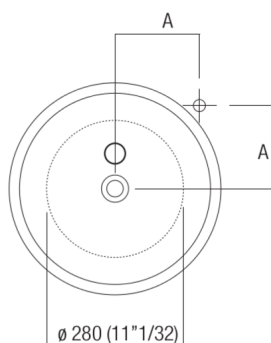

Lavabi Vieques
ACER0798F

Patricia Urquiola, 2011

Lavabo indipendente a colonna con scarico
a pavimento

Finiture

Acciaio verniciato bianco
ACER0798F

Acciaio verniciato grigio
ACER0798F

Lavabo tondo con appoggio a terra in acciaio, con trattamento di elettrolisi e verniciatura in bianco o bicolore con interno bianco ed esterno grigio scuro (RAL7021), senza foro per rubinetto, a scarico libero. Kit di fissaggio compreso. Accessoriabile con mensola porta oggetti in teak da posizionare sul bordo del lavabo e con gancio porta salviette in acciaio verniciato bianco da fissare sul lato inferiore della mensola. Versione per utilizzo a parete o ad isola. Utilizza piletta .MET0563. Per la versione ad isola con scarico a pavimento è obbligatorio l'inserimento del sifone .MET0519.

Materiali usati: Acciaio.

Altezza:	90.4 cm	35" 5/8 inches
Raggio:	43.5 cm	inches
Peso:	10.0 kg	22 lbs
Dimensioni imballo:	52 x 52 x 100 cm	20"4/8 x 20"4/8 x 39"3/8 inches
Peso con imballo:	11.0 kg	24 lbs

Dimensioni principali

Quote di montaggio

	A
FEZ	225 (8"7/8)
SEN	190 (7"1/2)
SQUARE	190 (7"1/2)