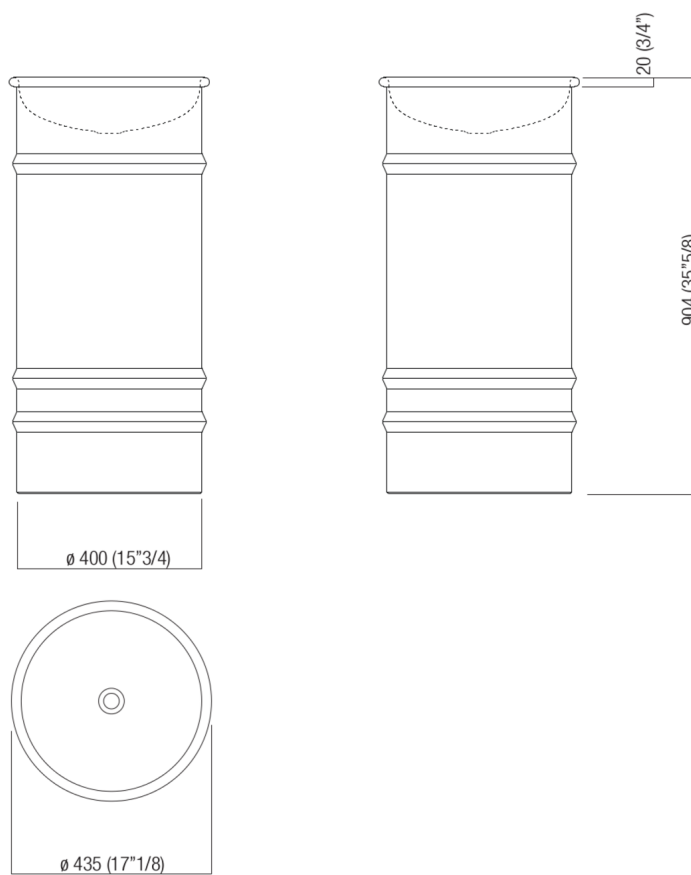

Lavabi Vieques
ACER0798F

Patricia Urquiola, 2011

Lavabo indipendente a colonna con scarico
a pavimento

Finiture

Acciaio verniciato bianco
ACER0798F

Acciaio verniciato grigio
ACER0798F

Lavabo tondo con appoggio a terra in acciaio, con trattamento di elettrolisi e verniciatura in bianco o bicolore con interno bianco ed esterno grigio scuro (RAL7021), senza foro per rubinetto, a scarico libero. Kit di fissaggio compreso. Accessoriabile con mensola porta oggetti in teak da posizionare sul bordo del lavabo e con gancio porta salviette in acciaio verniciato bianco da fissare sul lato inferiore della mensola. Versione per utilizzo a parete o ad isola. Utilizza piletta .MET0563. Per la versione ad isola con scarico a pavimento è obbligatorio l'inserimento del sifone .MET0519.

Materiali usati: Acciaio.

Altezza:	90.4 cm	35" 5/8 inches
Raggio:	43.5 cm	inches
Peso:	10.0 kg	22 lbs
Dimensioni imballo:	52 x 52 x 100 cm	20"4/8 x 20"4/8 x 39"3/8 inches
Peso con imballo:	11.0 kg	24 lbs

Dimensioni principali

Quote di montaggio

	A
FEZ	225 (8"7/8)
SEN	190 (7"1/2)
SQUARE	190 (7"1/2)