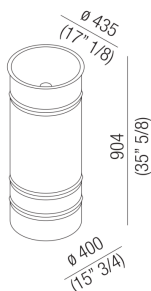

Lavabi Vieques
ACER0798F

Patricia Urquiola, 2011

Lavabo indipendente a colonna con scarico
a pavimento

Finiture

Acciaio verniciato bianco
ACER0798F

Acciaio verniciato grigio
ACER0798F

Lavabo tondo con appoggio a terra in acciaio, con trattamento di elettrolisi e verniciatura in bianco o bicolore con interno bianco ed esterno grigio scuro (RAL7021), senza foro per rubinetto, a scarico libero. Kit di fissaggio compreso. Accessoriabile con mensola porta oggetti in teak da posizionare sul bordo del lavabo e con gancio porta salviette in acciaio verniciato bianco da fissare sul lato inferiore della mensola. Versione per utilizzo a parete o ad isola. Utilizza piletta .MET0563. Per la versione ad isola con scarico a pavimento è obbligatorio l'inserimento del sifone .MET0519.

Materiali usati: Acciaio.

Altezza:	90.4 cm	35" 5/8 inches
Raggio:	43.5 cm	inches
Peso:	10.0 kg	22 lbs
Dimensioni imballo:	52 x 52 x 100 cm	20"4/8 x 20"4/8 x 39"3/8 inches
Peso con imballo:	11.0 kg	24 lbs

Dimensioni principali

Quote di montaggio

	A
FEZ	225 (8"7/8)
SEN	190 (7"1/2)
SQUARE	190 (7"1/2)