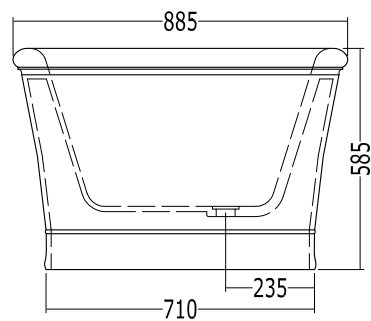

CELINE

N.B.: Con questa vasca è consigliato la colonna di scarico SFAS400. / *With this bathtub the SFAS400 bath waste is recommended.*

Art: Vasca Celine/Celine Bathtub

Cod: 1NACELINE

Mat: White Tec

Dim. Imballo/Pkg Dims: mm2020x1030x740H

Fin: Bianco/White

Peso/Weight: 235 kg | **Vol:** 225 L

Tolleranza/Tolerance: $\pm 2\%$

Ultima Rev/Last Rev: 13/12/2011

N.B. - Tutte le misure sono in millimetri / All measurements are in millimetres

Questo disegno è di proprietà della DEX S.p.A.. Non può essere riprodotto o trasmesso a terzi senza l'autorizzazione della stessa.