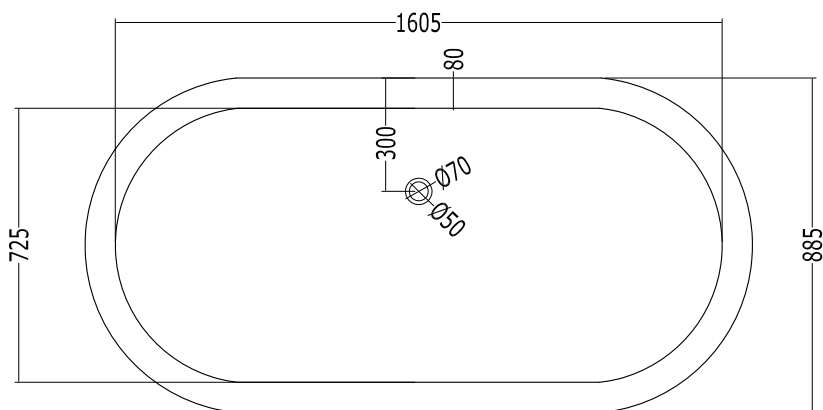

CELINE

N.B.: Con questa vasca è consigliato la colonna di scarico SFAS400. / *With this bathtub the SFAS400 bath waste is recommended.*

Art: Vasca Celine/Celine Bathtub

Cod: 1NACELINE

Mat: White Tec

Dim. Imballo/Pkg Dims: mm2020x1030x740H

Fin: Bianco/White

Peso/Weight: 235 kg | **Vol:** 225 L

Tolleranza/Tolerance: $\pm 2\%$

Ultima Rev/Last Rev: 13/12/2011

N.B. - Tutte le misure sono in millimetri / All measurements are in millimetres

Questo disegno è di proprietà della DEX S.p.A.. Non può essere riprodotto o trasmesso a terzi senza l'autorizzazione della stessa.