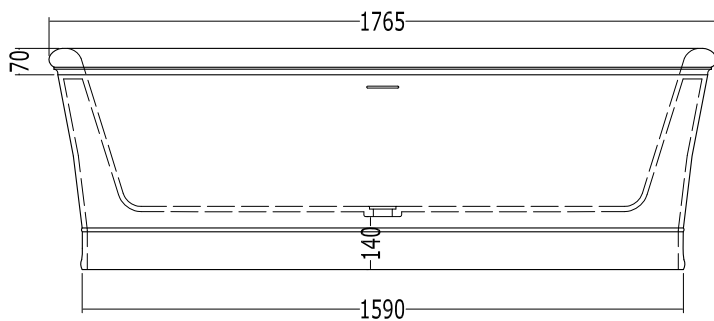

CELINE

N.B.: Con questa vasca è consigliato la colonna di scarico SFAS400. / *With this bathtub the SFAS400 bath waste is recommended.*

Art: Vasca Celine/Celine Bathtub

Cod: 1NACELINE

Mat: White Tec

Dim. Imballo/Pkg Dims: mm2020x1030x740H

Fin: Bianco/White

Peso/Weight: 235 kg | **Vol:** 225 L

Tolleranza/Tolerance: $\pm 2\%$

Ultima Rev/Last Rev: 13/12/2011

N.B. - Tutte le misure sono in millimetri / All measurements are in millimetres

Questo disegno è di proprietà della DEX S.p.A.. Non può essere riprodotto o trasmesso a terzi senza l'autorizzazione della stessa.