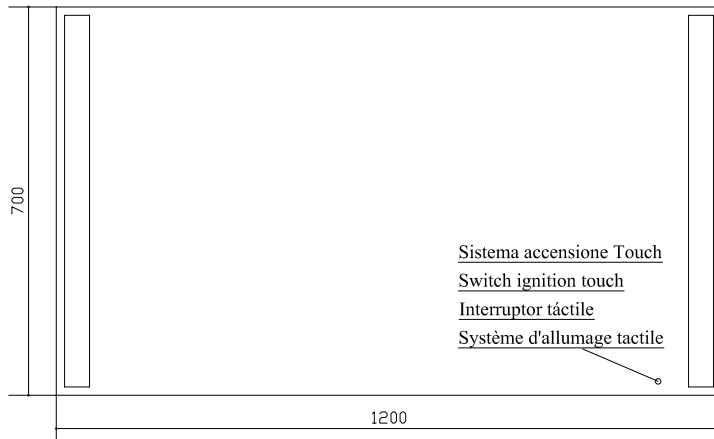

# GALASSIA Italy

Art. 7247

Specchiera cm 120x70 filo lucido, completa di retroilluminazione a Led.  
Interruttore con sistema di accensione Touch.

09/07/15

Mirror polished edge cm 120x70, complete with Led backlighting. Swith ignition touch.

Espejo con borde pulido cm 120x70, retroiluminación Led. Interruptor táctil.

Miror cm 120x70 fil ciré, complet avec rétroéclairage par led. Interrupteur avec le système d'allumage tactile.

Vista frontale  
Front view  
Vista frontal  
Vue frontale