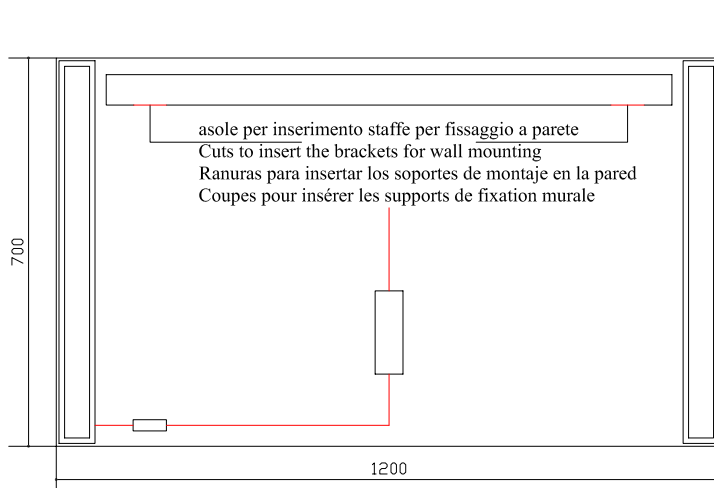

# GALASSIA Italy

Art. 7247

Specchiera cm 120x70 filo lucido, completa di retroilluminazione a Led.  
Interruttore con sistema di accensione Touch.

09/07/15

Mirror polished edge cm 120x70, complete with Led backlighting. Swith ignition touch.

Espejo con borde pulido cm 120x70, retroiluminación Led. Interruptor táctil.

Miror cm 120x70 fil ciré, complet avec rétroéclairage par led. Interrupteur avec le système d'allumage tactile.

Vista frontale  
Front view  
Vista frontal  
Vue frontale