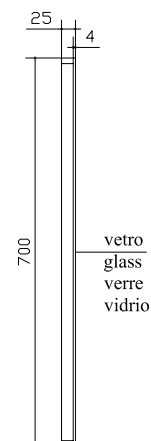

# GALASSIA Italy

Art. 7247

Specchiera cm 120x70 filo lucido, completa di retroilluminazione a Led.  
Interruttore con sistema di accensione Touch.

09/07/15

Mirror polished edge cm 120x70, complete with Led backlighting. Swith ignition touch.

Espejo con borde pulido cm 120x70, retroiluminación Led. Interruptor táctil.

Miror cm 120x70 fil ciré, complet avec rétroéclairage par led. Interrupteur avec le système d'allumage tactile.

Vista frontale  
Front view  
Vista frontal  
Vue frontale

Vista posteriore  
Back view  
Vista posterior  
Vue arrière

Vista laterale  
Lateral view  
Vista lateral  
Vue latérale