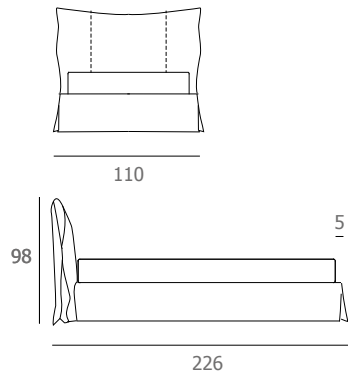

KUNE

SINGOLO

PER RETE DA 90 x 200

PIAZZA MEZZA

PER RETE DA 120 x 200

MATRIMONIALE

PER RETE DA 160 x 200

MATRIMONIALE MAX

PER RETE DA 180 x 200

H. 28
PIEDE H. 2