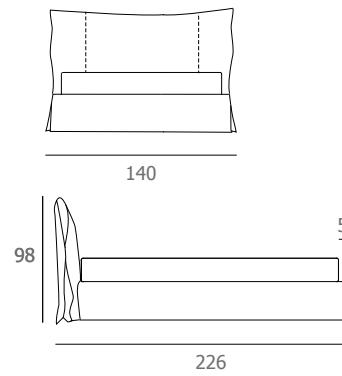

KUNE

SINGOLO

PER RETE DA 90 x 200

PIAZZA MEZZA

PER RETE DA 120 x 200

MATRIMONIALE

PER RETE DA 160 x 200

MATRIMONIALE MAX

PER RETE DA 180 x 200

H. 28
PIEDE H. 2