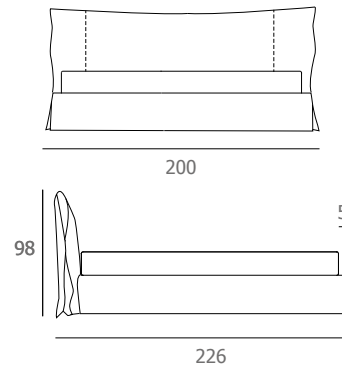

KUNE

SINGOLO

PER RETE DA 90 x 200

PIAZZA MEZZA

PER RETE DA 120 x 200

MATRIMONIALE

PER RETE DA 160 x 200

MATRIMONIALE MAX

PER RETE DA 180 x 200

H. 28
PIEDE H. 2