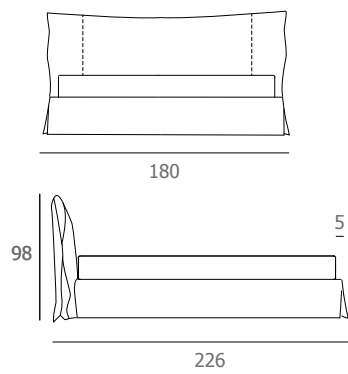

KUNE

SINGOLO

PER RETE DA 90 x 200

PIAZZA MEZZA

PER RETE DA 120 x 200

MATRIMONIALE

PER RETE DA 160 x 200

MATRIMONIALE MAX

PER RETE DA 180 x 200

H. 28
PIEDE H. 2