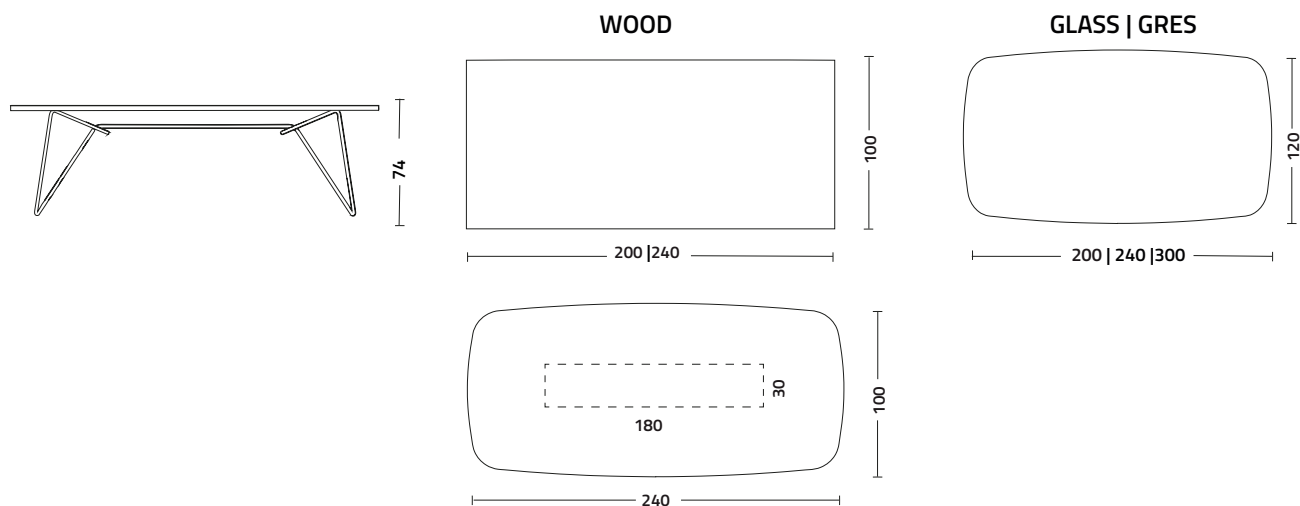

Italo

Design Giovanna Azzarello

Tavolo fisso. Struttura tondino in acciaio. Piano in cristallo, gres porcellanato o in legno di frassino. Piano rettangolare disponibile solo in legno misura 240x100 - 200x100.

Fixed table. Frame steel rod. Top glass, porcelain stoneware or in ash wood. Rectangular top available only in wood mis. 240x100 - 200x100.

struttura - frame
tondino di acciaio
steel rod

- 7022 grigio piombo
lead grey
- 9005 nero assoluto
absolute black
- 8000 oro satinato
satin gold
- 7013 bronzo
bronze