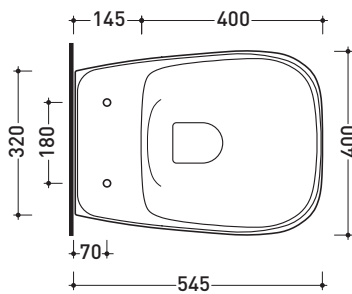

FU118G

Vaso sospeso con sistema goclean® (completo di kit fissaggio art. 9008)

Complementi: Coprivaso Slim in termoindurente a discesa rallentata (FUCW05)
Accessori linea TWO - HOOP - NOKÈ - FOLD

Accessori tecnici: Staffa di fissaggio universale per vasi e bidet sospesi (41/P)

Dim. Imballo cm | Peso 18,5 kg | Pz. Pallet n° -

CE UNI EN 997

Dop-No997

FLAMINIA sconsiglia l'abbinamento di questo Wc con passo rapido/flussometro e cassette alte tradizionali.

vista zenitale / zenital view

vista laterale / lateral view

sezione longitudinale / section

art. 9008
kit di fissaggio
Fischer (in dotazione)
Fischer fixing kit
(included in the box)

vista retro / back view

dimensioni in mm

Le misure dimensionali riportate hanno una tolleranza del 2%