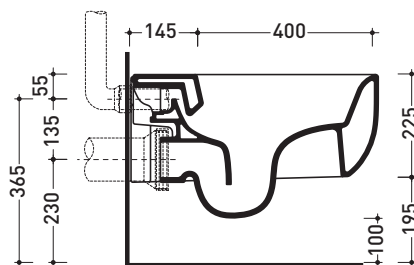

Dim. Imballo cm | Peso 18,5 kg | Pz. Pallet n° -

CE UNI EN 997

Dop-No997

FLAMINIA sconsiglia l'abbinamento di questo Wc con passo rapido/flussometro e cassette alte tradizionali.

vista zenitale / zenital view

vista laterale / lateral view

sezione longitudinale / section

art. 9008
kit di fissaggio
Fischer (in dotazione)
Fischer fixing kit
(included in the box)

vista retro / back view

dimensioni in mm

Le misure dimensionali riportate hanno una tolleranza del 2%