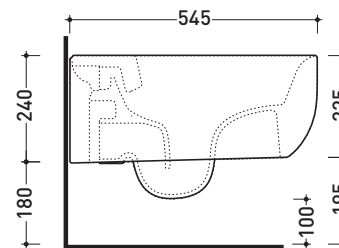

Dim. Imballo cm | Peso 18,5 kg | Pz. Pallet n° -

CE UNI EN 997

Dop-No997

FLAMINIA sconsiglia l'abbinamento di questo Wc con passo rapido/flussometro e cassette alte tradizionali.

vista zenitale / zenital view

vista laterale / lateral view

sezione longitudinale / section

art. 9008
kit di fissaggio
Fischer (in dotazione)
Fischer fixing kit
(included in the box)

vista retro / back view

dimensioni in mm

Le misure dimensionali riportate hanno una tolleranza del 2%