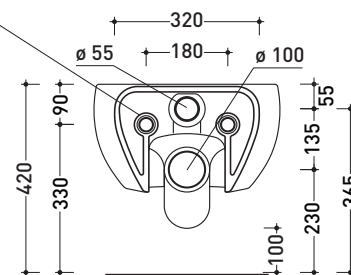

Dim. Imballo cm | Peso 18,5 kg | Pz. Pallet n° -

CE UNI EN 997

Dop-No997

FLAMINIA sconsiglia l'abbinamento di questo Wc con passo rapido/flussometro e cassette alte tradizionali.

vista zenitale / zenital view

vista laterale / lateral view

sezione longitudinale / section

art. 9008
kit di fissaggio
Fischer (in dotazione)
Fischer fixing kit
(included in the box)

vista retro / back view

dimensioni in mm

Le misure dimensionali riportate hanno una tolleranza del 2%