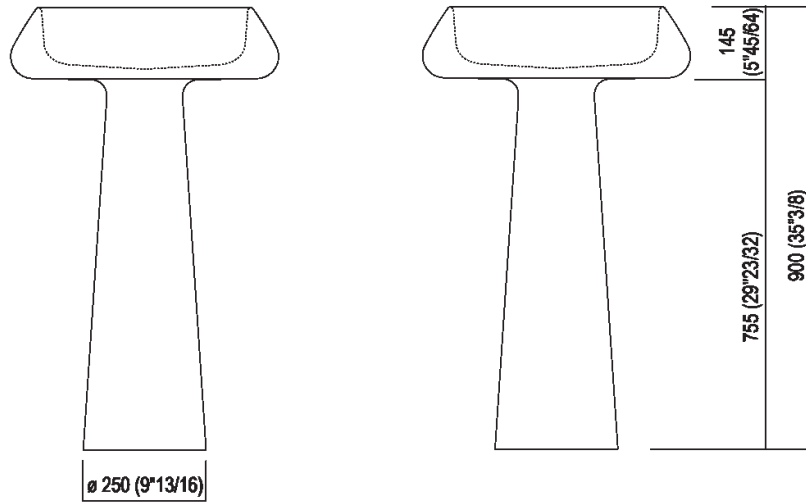

Materiali

-  Cristalplant® biobased
-  Marmo

Lavabo in marmo bianco di Carrara, marmo grigio carnico, marmo nero Marquina, marmo verde Alpi, marmo Emperador dark o in Cristalplant® biobased bianco, con bacino tronco conico e appoggio a terra, senza foro per rubinetto, a scarico libero, compreso di kit di fissaggio. Versione per utilizzo a parete o ad isola. Il modello per l'utilizzo a parete è dotato di apertura posteriore per i collegamenti idrici. Per la versione con scarico a pavimento è obbligatorio l'inserimento del sifone .MET0475.

Altezza:	90 cm	35" 3/8 inches
Diametro:	54.5 cm	21" 1/2 inches
Peso:	25 kg	55 lbs
Confezione:	57 x 57 x 95 cm	22" 4/8 x 22" 4/8 x 37" 3/8 inches
Peso della confezione:	27 kg	60 lbs

Note: Il lavabo può essere fornito anche in pietre o marmi a richiesta del cliente con costo da preventivare. Le misure sopra riportate sono riferite alla versione in Cristalplant® biobased, per la versione in marmo le misure sono: Peso: 95 kg Confezione: 55 x 68 x 80 cm Peso della confezione: 115 kg

Dimensioni principali - versione in Cristalplant® biobased

Quote di montaggio: rubinetteria a pavimento

Scarico per sifone a bottiglia
Drain for bottle trap

	A
FEZ	353 (13"57/64)
SEN	303 (11"59/64)
MEMORY	353 (13"57/64)
SQUARE	303 (11"59/64)

Dimensioni principali - versione in marmo