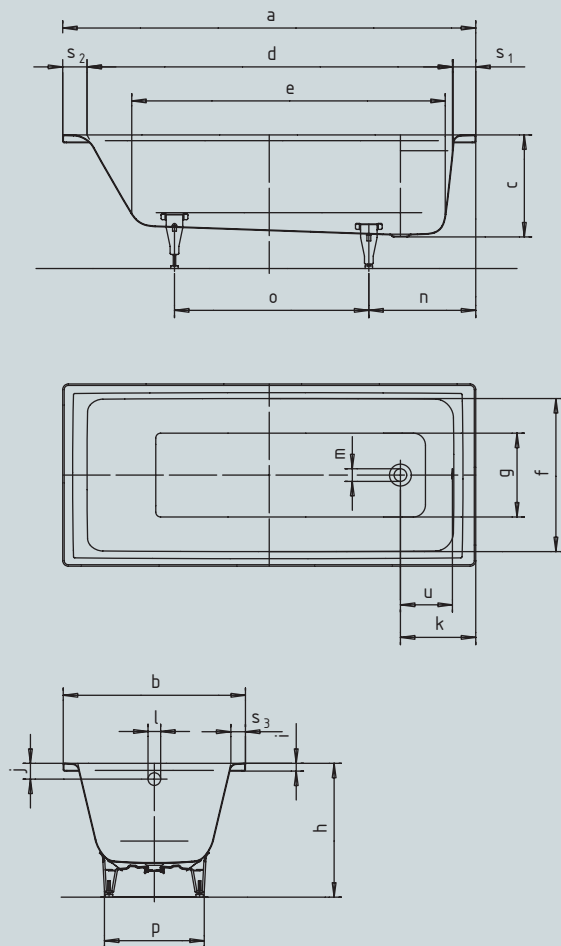

# PURO

- design lineare dal taglio puristico
- vasca monoposto con scarico posizionato all'estremità inferiore
- classica variante rettangolare
- in Kaldewei acciaio smaltato 3,5 mm

Modello-Nr.		683	687	652	691	653
Lunghezza esterna	a	1600	1700	1700	1700	1800 mm
Larghezza esterna	b	700	700	750	800	800 mm
Profondità	c	420	420	420	420	420 mm
Lunghezza interna (in alto)	d	1410	1510	1510	1510	1610 mm
<b>Lunghezza interna (in basso)</b>	<b>e</b>	<b>1180</b>	<b>1280</b>	<b>1280</b>	<b>1280</b>	<b>1380 mm</b>
Larghezza interna (in alto)	f	580	580	630	630	680 mm
Larghezza interna (in basso)	g	410	410	460	460	510 mm
Altezza con piedini	h			554-568		553-563 mm
Altezza del bordo	i	32	32	32	32	32 mm
Distanza fra spigolo superiore e centro foro di troppopieno	j	65	65	65	65	65 mm
Distanza fra bordo vasca (piede) e centro foro di scarico	k	310	310	310	310	310 mm
Diametro foro di troppopieno	l	52	52	52	52	52 mm
Diametro foro di scarico	m	52	52	52	52	52 mm
Distanza fra bordo vasca lato piede e centro piede	n			445		460 mm
Distanza fra i piedini	o			750		820 mm
Larghezza massima del piedino	p			470		520 mm
Larghezza del bordo (lato piedi; lato testa; lato lungo)	s <sub>1</sub> ; s <sub>2</sub> ; s <sub>3</sub>	90; 100; 60	90; 100; 60	90; 100; 60	90; 100; 85	90; 100; 60 mm
Distanza tra i centri dei fori	u	214	214	214	214	214 mm
Contenuto utile**, litri				137		170
Peso della vasca da bagno smaltata in kg				50		55
Antiscivolo parziale				348 x 348		396 x 396 mm
Antiscivolo totale				924 x 348		1020 x 396 mm

Con riserva di variazione tecniche e tolleranze.

\*\* Capacità utile = sottratti 70 litri (volume medio di una persona).

**KALDEWEI**  
Vasche: il nr. 1 in Europa