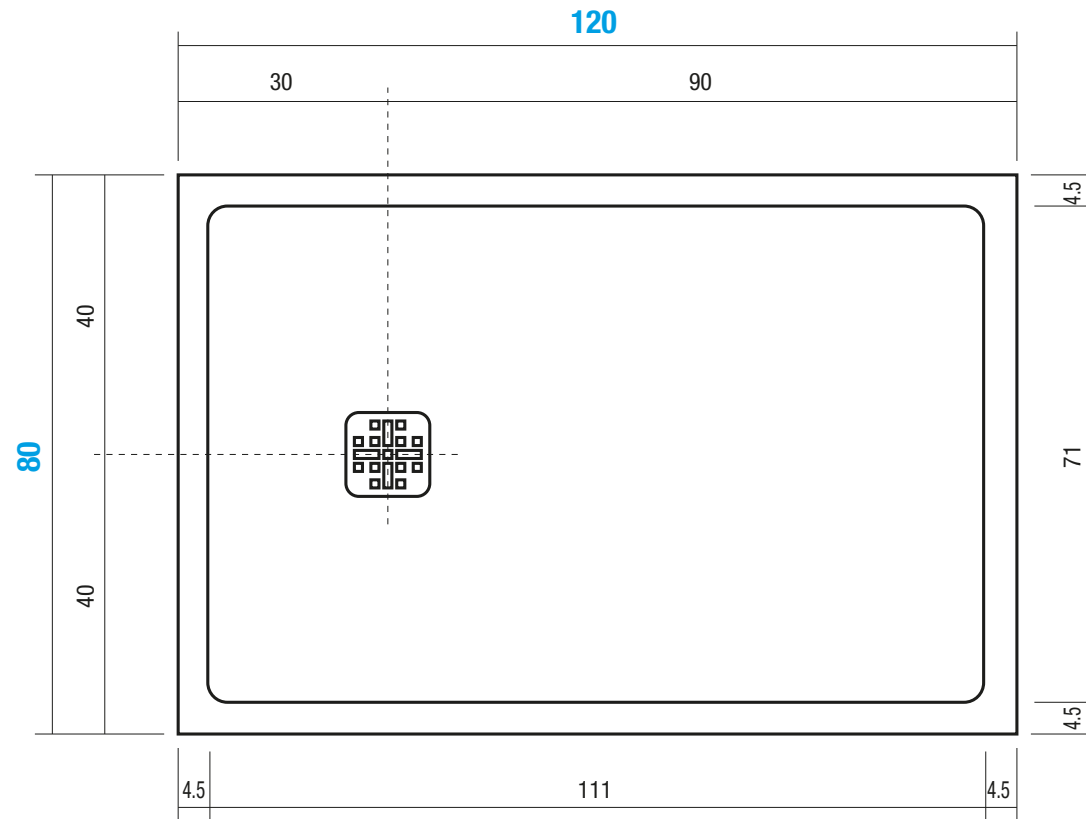

# LUNA 80x120 cm