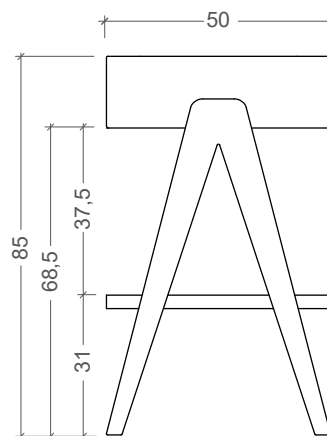

NIC

Collezione Trama

Trama 95

Lavabo con mobile in legno
cm 95x50xh85

Washbasin on wooden structure
95x50xh85 cm

■ quota sifone NIC
quote NIC siphon

ACCESSORI

cod. 007 403

cm 90x50xh16

Kg. 31

cod. 007 903

Vassoio ovale in ceramica

Ceramic oval tray

cm 85x45xh1,5

Kg. 16

cod. 007 902