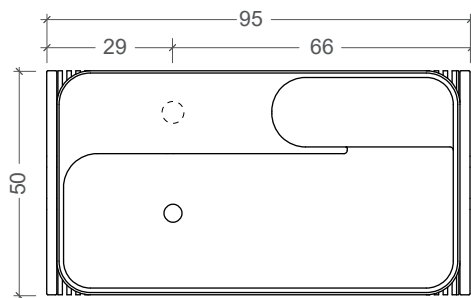

NIC

Collezione Trama

Trama 95

Lavabo con mobile in legno
cm 95x50xh85

Washbasin on wooden structure
95x50xh85 cm

■ quota sifone NIC
quote NIC siphon

ACCESSORI

cod. 007 403

cm 90x50xh16

Kg. 31

cod. 007 903

Vassoio ovale in ceramica

Ceramic oval tray

cm 85x45xh1,5

Kg. 16

cod. 007 902