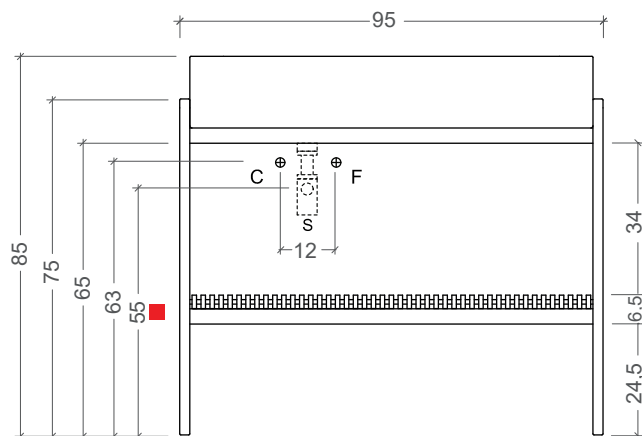

NIC

Collezione Trama

Trama 95

Lavabo con mobile in legno
cm 95x50xh85

Washbasin on wooden structure
95x50xh85 cm

■ quota sifone NIC
quote NIC siphon

ACCESSORI

cod. 007 403

cm 90x50xh16

Kg. 31

cod. 007 903

Vassoio ovale in ceramica

Ceramic oval tray

cm 85x45xh1,5

Kg. 16

cod. 007 902