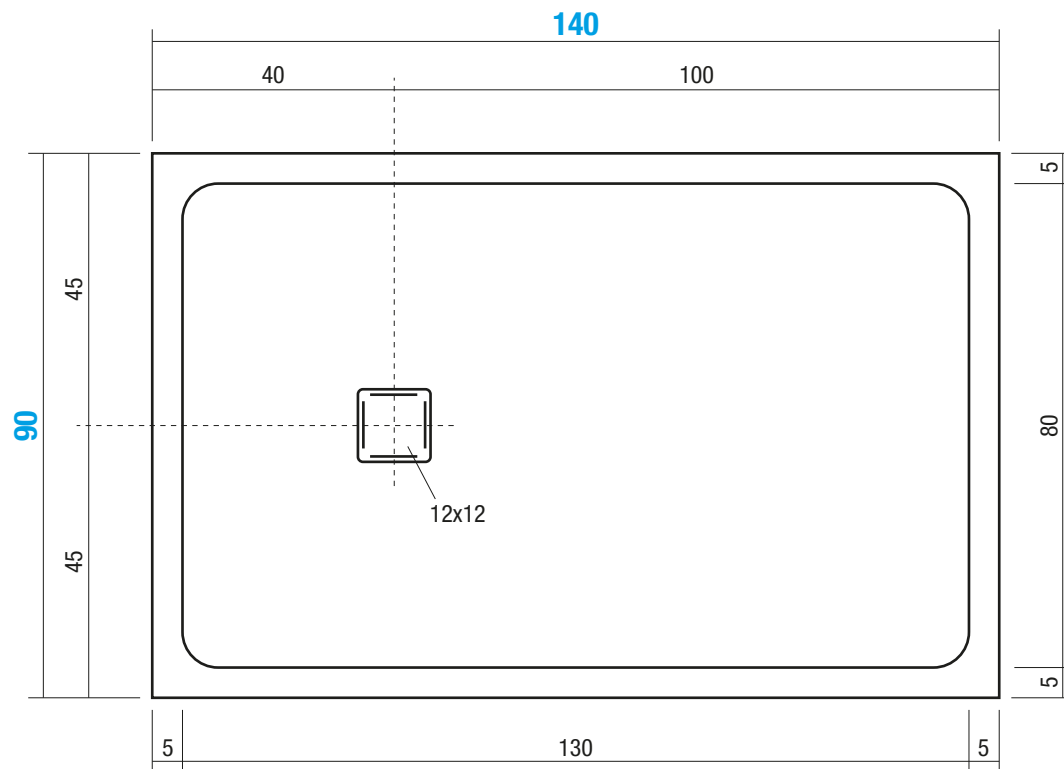

# KUBO 90x140 cm

DIN 51097  
Ramp test for barefoot

CLASS A

Ramp angle  
 $\geq 12^\circ$