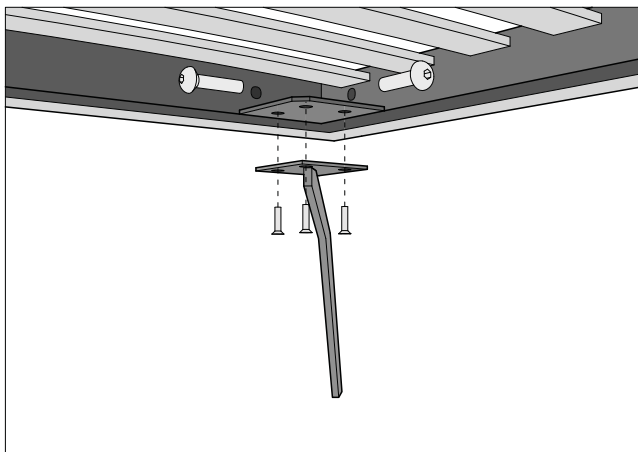

Bed for mattress cm 180x200