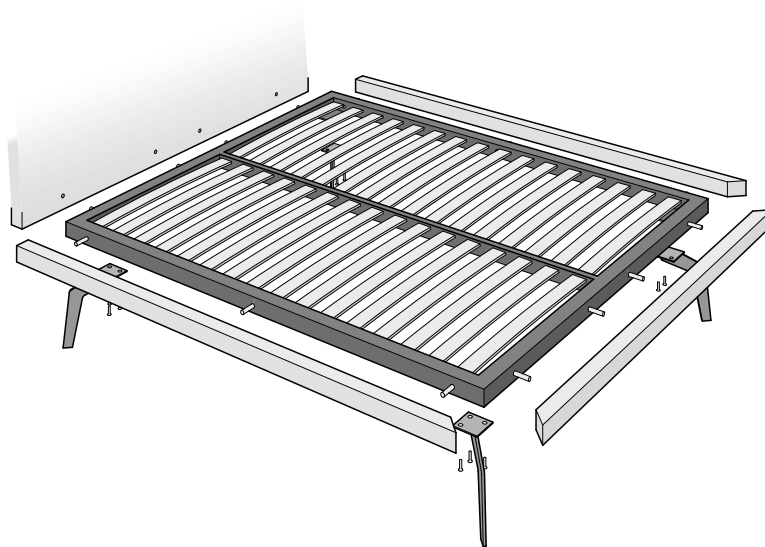

James B.

TECHNICAL FEATURES

Structure: bedstead and headboard in wood and wooden fiber, fixed to a metal bed base that serves as a supporting structure.

Padding: in polyurethane foam, covered with a white fabric joined with polyester resin.

Covers: both fabric's and leather's version are completely removable.

Feet: in dark burnished metal.

Prices do not include the mattress.

CARATTERISTICHE TECNICHE

Struttura: giroletto e testata in legno e fibra di legno fissati sulla rete in metallo che funge da struttura portante.

Imbottiture: in poliuretano espanso, rivestite in vellutino bianco accoppiato a fibra di poliestere.

Rivestimento: in tessuto e pelle completamente sfoderabile.

Piedini: in metallo brunito.

I prezzi non comprendono il materasso.

TECHNISCHE DATEN

Struktur: Kopfteil aus Holz und Holzfasern, befestigt an der tragenden Metallrahmenstruktur.

Polsterung: Aus Polyurethanschaum, ummantelt von weißem Baumwolltuch und Polyesterfasern.

Bezug: In Leder und Stoff komplett abziehbar.

Füße: Aus poliertem Metall.

Matratze im Preis nicht enthalten.