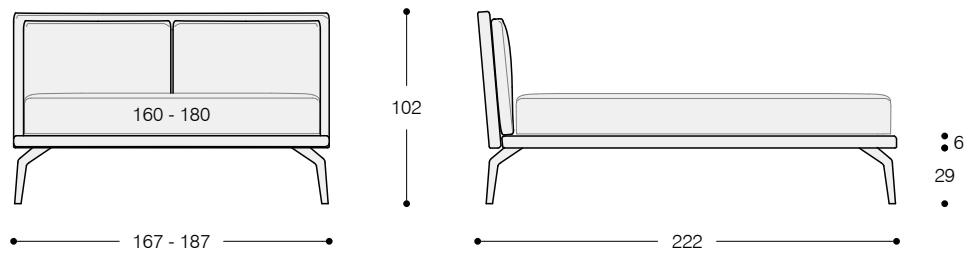

## TECHNICAL FEATURES

**Structure:** bedstead and headboard in wood and wooden fiber, fixed to a metal bed base that serves as a supporting structure.

**Padding:** in polyurethane foam, covered with a white fabric joined with polyester resin.

## CARATTERISTICHE TECNICHE

**Struttura:** giroletto e testata in legno e fibra di legno fissati sulla rete in metallo che funge da struttura portante.

**Imbottiture:** in poliuretano espanso, rivestite in vellutino bianco accoppiato a fibra di poliestere.

## TECHNISCHE DATEN

**Struktur:** Kopfteil aus Holz und Holzfasern, befestigt an der tragenden Metallrahmenstruktur.

**Polsterung:** Aus Polyurethanschaum, ummantelt von weißem Baumwolltuch und Polyesterfasern.