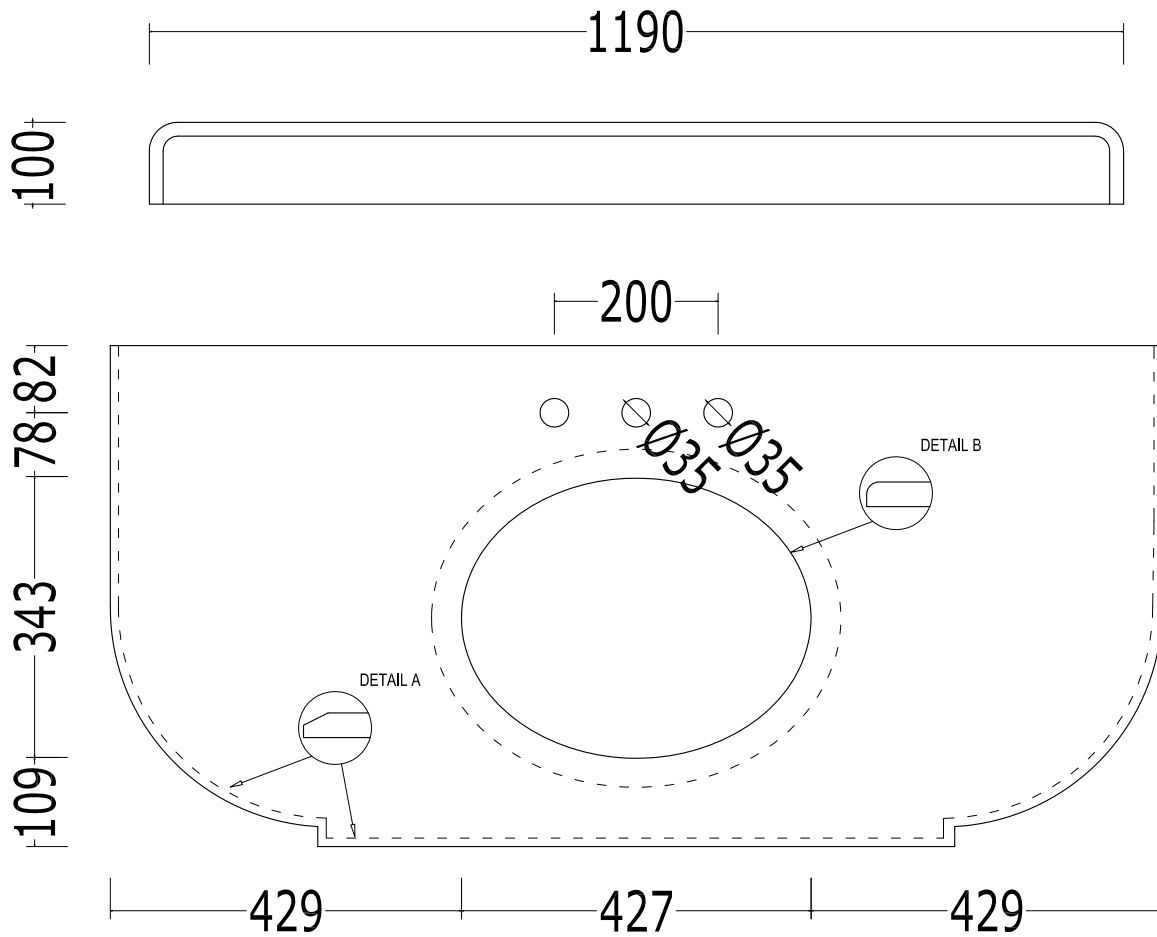

SEASON

SEASON

(PIANO DI MARMO-MARBLE TOP)

N.B. - Tutte le misure sono in millimetri / *All measurements are in millimetres*

Devon&Devon

SILVER BLOOM