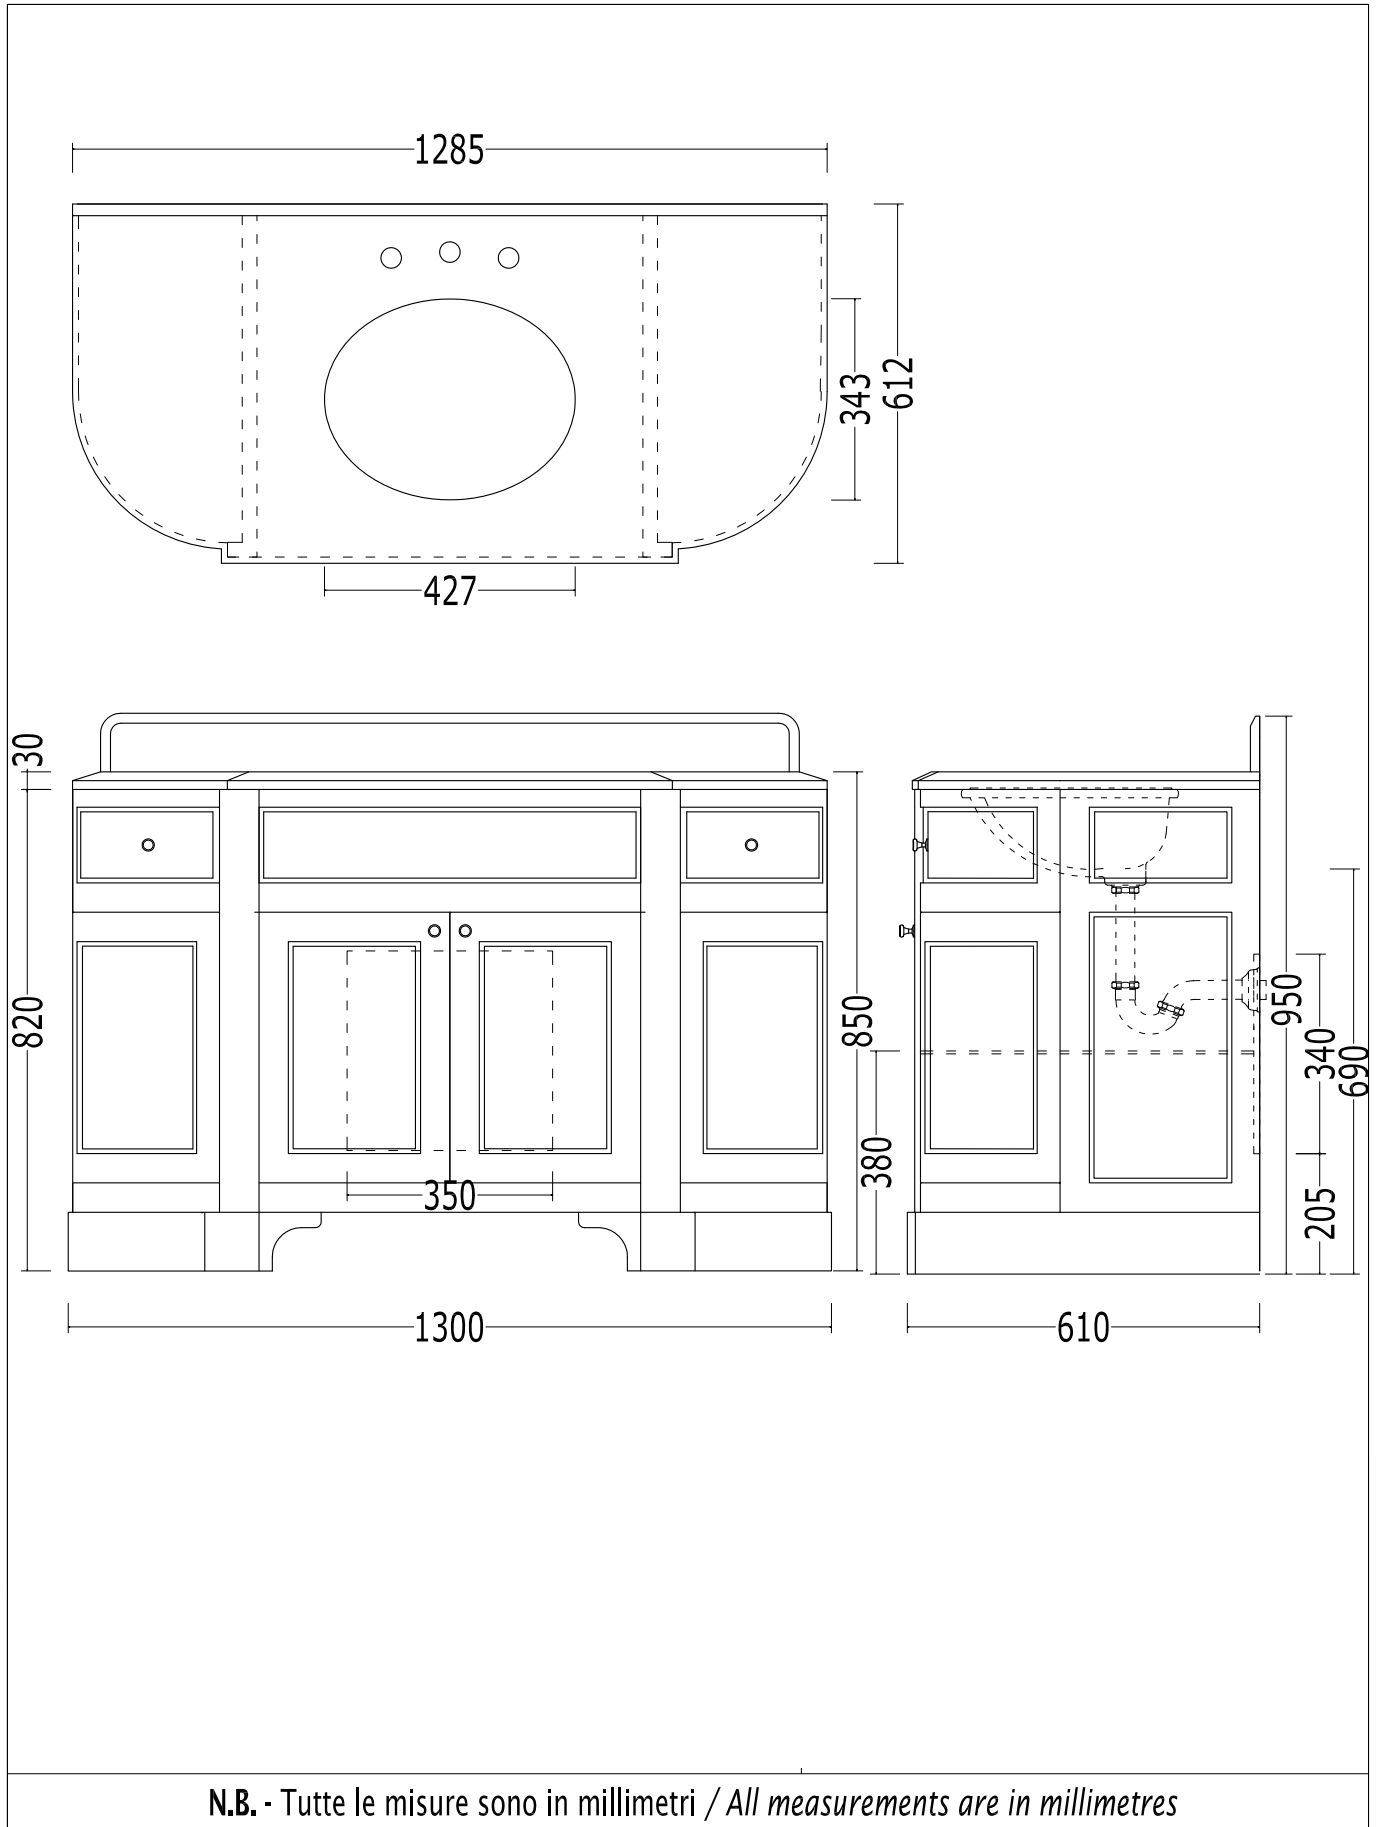

SEASON

SEASON

(PIANO DI MARMO-MARBLE TOP)

N.B. - Tutte le misure sono in millimetri / *All measurements are in millimetres*

Devon&Devon

SILVER BLOOM