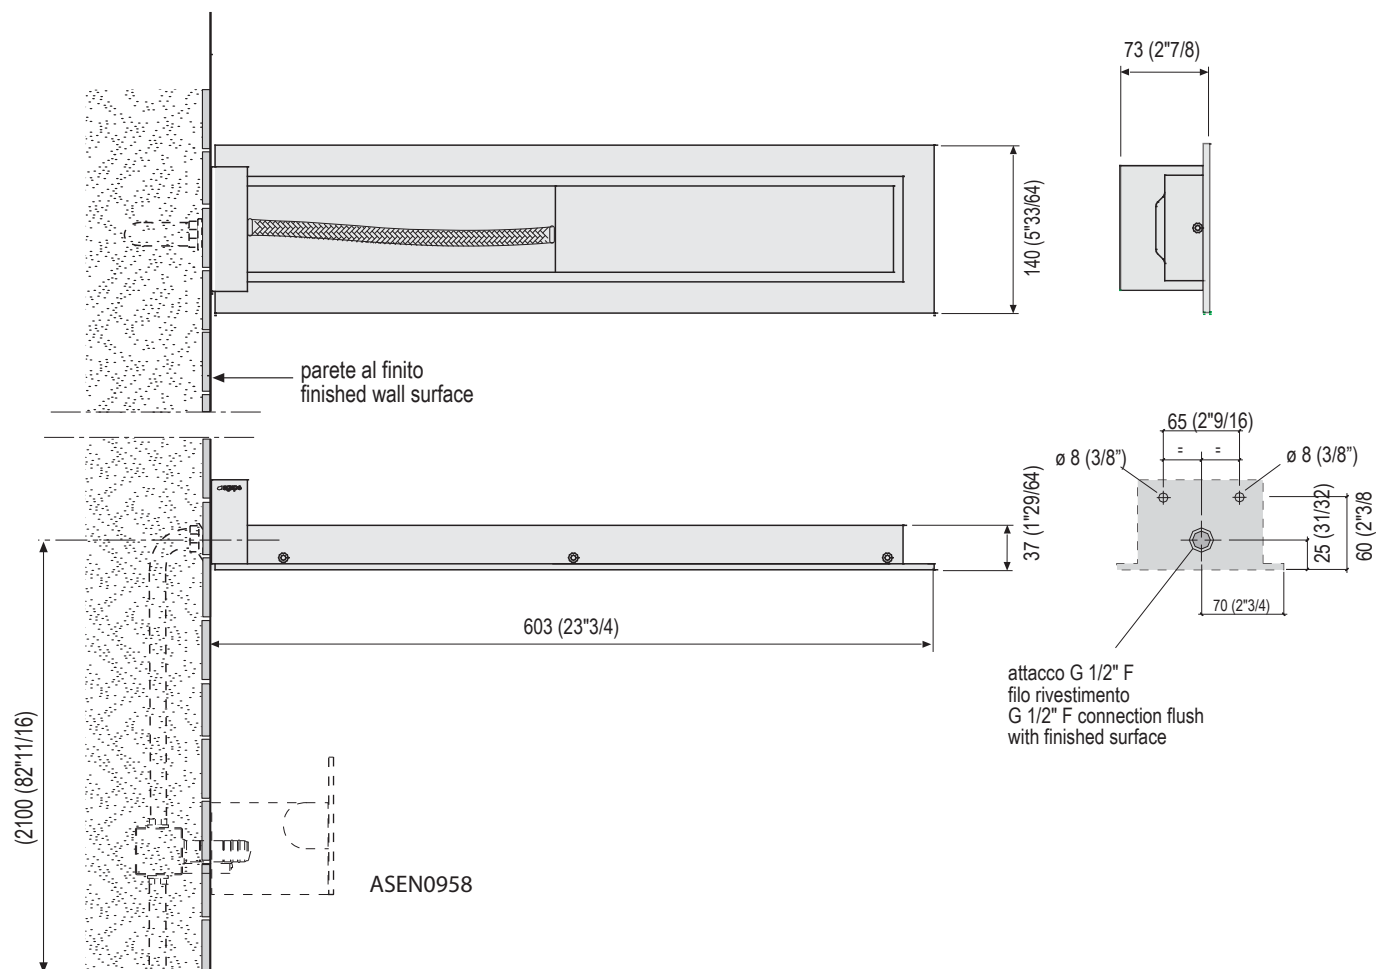


	Rubinetti / Taps
	SEN
	ASEN0973
	SOFFIONE SHOWER HEAD

Prima di realizzare l'impianto consultare la scheda Cod. 16024 e le istruzioni Cod.16018 per i flessibili.

Before installing the system refer to the Code tab. 16024 and the Cod.16018 instructions for the hoses.

CONTENUTO DELLA CONFEZIONE
PACKAGE CONTENTS

STRUMENTI / TOOLS

1

2

3

4

5

6

7

8

RICAMBI
SPARES PARTS