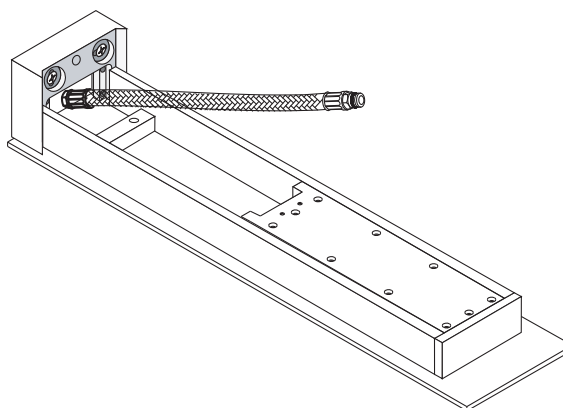


	Rubinetti / Taps
	SEN
	ASEN0973
	SOFFIONE SHOWER HEAD

Prima di realizzare l'impianto consultare la scheda Cod. 16024 e le istruzioni Cod.16018 per i flessibili.

Before installing the system refer to the Code tab. 16024 and the Cod.16018 instructions for the hoses.

7

8

RICAMBI
SPARES PARTS