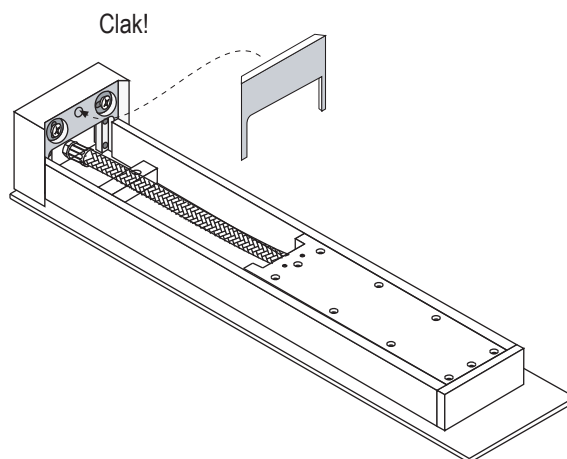

7

8

RICAMBI
SPARES PARTS