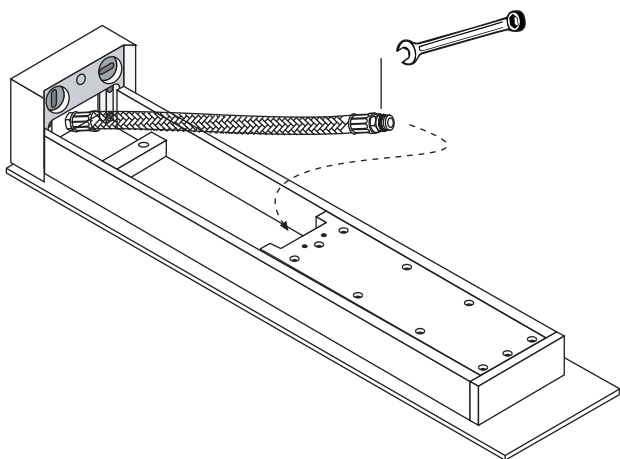


	Rubinetti / Taps
	SEN
	ASEN0973
	SOFFIONE SHOWER HEAD

Prima di realizzare l'impianto consultare la scheda Cod. 16024 e le istruzioni Cod.16018 per i flessibili.

Before installing the system refer to the Code tab. 16024 and the Cod.16018 instructions for the hoses.

7

8

RICAMBI
SPARES PARTS