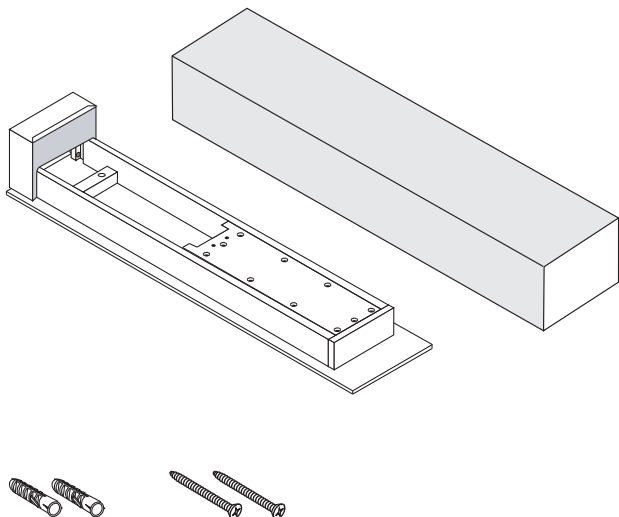

CONTENUTO DELLA CONFEZIONE
PACKAGE CONTENTS