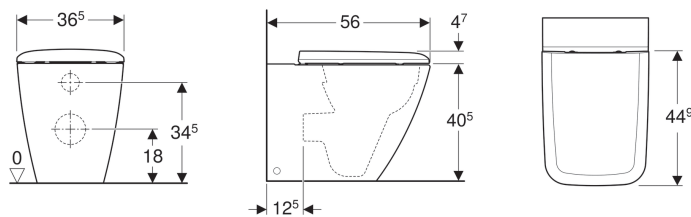

**Set vaso a pavimento a cacciata Geberit iCon Square, a filo parete, fissaggio nascosto, Rimfree, con sedile del vaso**

Figura di esempio

**Destinazioni d'uso**

- Per cassette di risciacquo da incasso
- Per passo rapido

**Proprietà**

- A pavimento
- A filo parete
- Vaso a cacciata
- Rimfree
- Tipo 1, risciacquo grande a 6/5/4 l, secondo la EN 997
- Tipo 2 secondo EN 997

- Scarico orizzontale o verticale
- Fissaggio nascosto
- Fissaggio nascosto
- Sedile del vaso in duroplast
- Coperchio del vaso avvolgente

**Dati tecnici**

Materiale | Vetrochina

**Materiale in dotazione**

- Sedile del vaso
- Materiale di fissaggio

No. art.	Colore / superficie	B	H	T	Cerniere sgancio rapido	Chiusura ammortizzata	Fissaggio	Materiale cerniera	
500.825.00.1	Bianco	36.5 cm	45.2 cm	56 cm	Sì	Sì	Dall'alto	Ottone cromato	Nuovo