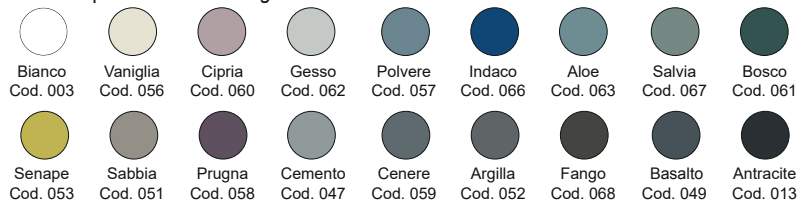

Disponibile nei colori:
Available in colours:

Finitura lucida - Gloss finishing

Finitura opaca - Matt finishing

*Per le tonalità dei colori attenersi ai campioni ceramici - For real shades of colour please refer to our ceramic samples