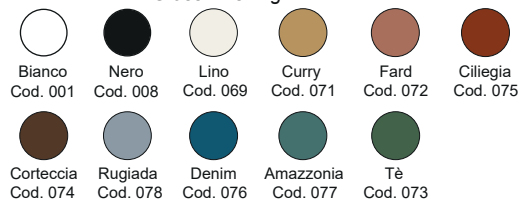

Disponibile nei colori:
Available in colours:

Finitura lucida - Gloss finishing

Finitura opaca - Matt finishing

*Per le tonalità dei colori attenersi ai campioni ceramici - For real shades of colour please refer to our ceramic samples