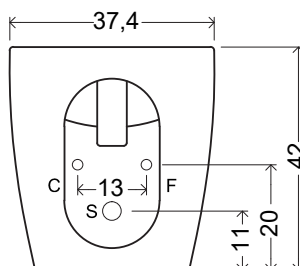

NIC

BIDET TERRA OVVIO

cod. 004 432

Bidet a terra monoforo
completo di fissaggi
53x37,4x42 cm

Floor-mounted bidet, 1 tap hole
fixing screws included
53x37,4x42 cm

Su richiesta possiamo fornire il bidet senza foro.
On request without tap hole.