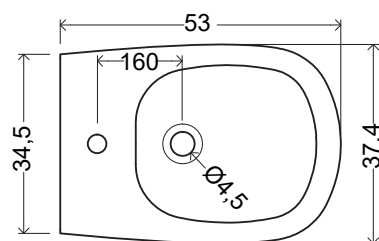

NIC

BIDET TERRA OVVIO

cod. 004 432

Bidet a terra monoforo
completo di fissaggi
53x37,4x42 cm

Floor-mounted bidet, 1 tap hole
fixing screws included
53x37,4x42 cm

Su richiesta possiamo fornire il bidet senza foro.
On request without tap hole.