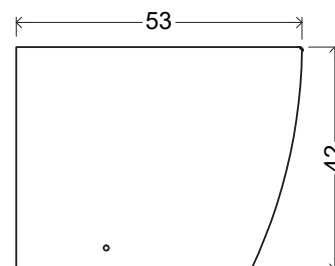

NIC

BIDET TERRA OVVIO

cod. 004 432

Bidet a terra monoforo
completo di fissaggi
53x37,4x42 cm

Floor-mounted bidet, 1 tap hole
fixing screws included
53x37,4x42 cm

Su richiesta possiamo fornire il bidet senza foro.
On request without tap hole.