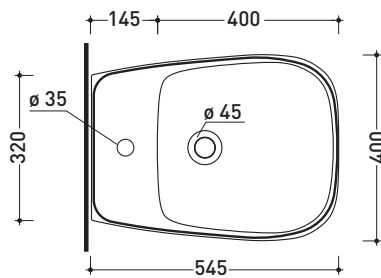

## FU218

**Bidet sospeso monoforo** (completo di kit fissaggio art. 9008)

• CON TROPPOPIENO • SENZA FORO RUBINETTO SU RICHIESTA

Complementi: **Rubinetti bidet linea ONE - NOKÈ - SI - FOLD - X1**  
**Accessori linea TWO - HOOP - NOKÈ - FOLD**

Dim. Imballo cm | Peso 18 kg | Pz. Pallet n° -

CE UNI EN 14528 - CL20 Dop-No14528

vista zenitale / zenital view

vista laterale / lateral view

sezione longitudinale / section

art. 9008  
 kit di fissaggio  
 Fischer (in dotazione)  
 Fischer fixing kit  
 (included in the box)

vista retro / back view

dimensioni in mm

CERAMICA: finiture lucide

bianco

finiture opache

latte

carbone

argilla

cenere

Le misure dimensionali riportate hanno una tolleranza del 2%