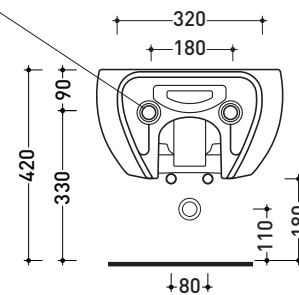

Dim. Imballo cm | Peso 18 kg | Pz. Pallet n° -

CE UNI EN 14528 - CL20 Dop-No14528

vista zenitale / zenital view

vista laterale / lateral view

sezione longitudinale / section

art. 9008  
 kit di fissaggio  
 Fischer (in dotazione)  
 Fischer fixing kit  
 (included in the box)

vista retro / back view

dimensioni in mm

CERAMICA: finiture lucide

bianco

finiture opache

latte

carbone

argilla

cenere

Le misure dimensionali riportate hanno una tolleranza del 2%