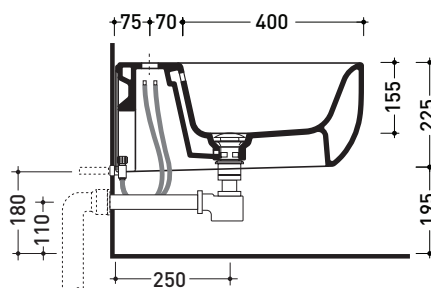

Accessori tecnici: **Staffa di fissaggio universale per vasi e bidet sospesi (41/P)**  
**Sifone ribassato cromo (SIFB/CR)**  
**Piletta Stop & Go (PLSG)**  
**Piletta Stop & Go in ceramica (PLCE)**  
**Set 2 pezzi rubinetto filtro cromo (RF026)**

Dim. Imballo cm | Peso 18 kg | Pz. Pallet n° -

CE UNI EN 14528 - CL20 Dop-No14528

vista zenitale / zenital view

vista laterale / lateral view

sezione longitudinale / section

art. 9008  
 kit di fissaggio  
 Fischer (in dotazione)  
 Fischer fixing kit  
 (included in the box)

vista retro / back view

dimensioni in mm

CERAMICA: finiture lucide

bianco

finiture opache

latte

carbone

argilla

cenere

Le misure dimensionali riportate hanno una tolleranza del 2%