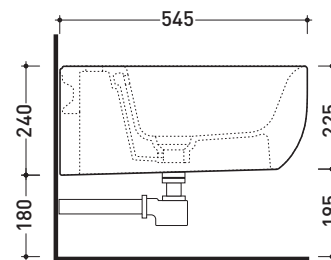

Accessori tecnici: **Staffa di fissaggio universale per vasi e bidet sospesi (41/P)**  
**Sifone ribassato cromo (SIFB/CR)**  
**Piletta Stop & Go (PLSG)**  
**Piletta Stop & Go in ceramica (PLCE)**  
**Set 2 pezzi rubinetto filtro cromo (RF026)**

Dim. Imballo cm | Peso 18 kg | Pz. Pallet n° -

CE UNI EN 14528 - CL20 Dop-No14528

vista zenitale / zenital view

vista laterale / lateral view

sezione longitudinale / section

art. 9008  
 kit di fissaggio  
 Fischer (in dotazione)  
 Fischer fixing kit  
 (included in the box)

vista retro / back view

dimensioni in mm

CERAMICA: finiture lucide

bianco

finiture opache

latte

carbone

argilla

cenere

Le misure dimensionali riportate hanno una tolleranza del 2%