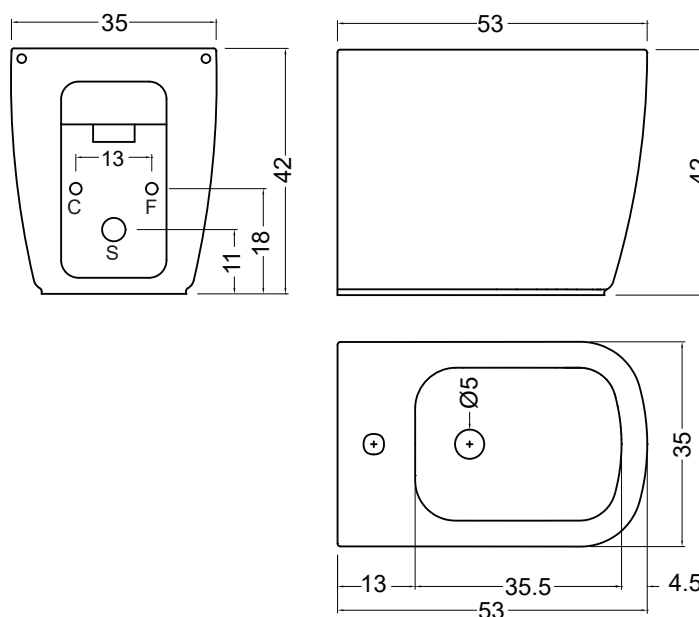

NIC

BIDET TERRA SEMPLICE

cod. 004 370

Bidet a terra monoforo
completo di fissaggi
53x35xh42 cm

Floor-mounted bidet with 1 tap hole
fixing screws included
53x35xh42 cm

Su richiesta possiamo fornire il bidet senza foro.
On request without tap hole.