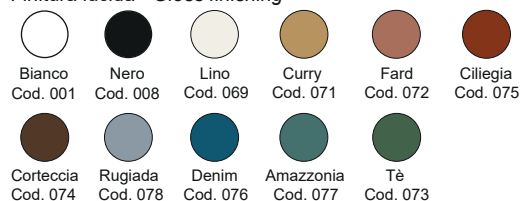

Disponibile nei colori:
Available in colours:

Finitura lucida - Gloss finishing

Finitura opaca - Matt finishing

*Per le tonalità dei colori attenersi ai campioni ceramici - *For real shades of colour please refer to our ceramic samples*