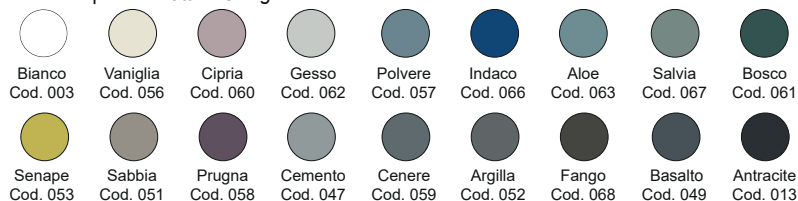

NIC

BIDET TERRA SEMPLICE

cod. 004 370

Bidet a terra monoforo
completo di fissaggi
53x35xh42 cm

Floor-mounted bidet with 1 tap hole
fixing screws included
53x35xh42 cm

Su richiesta possiamo fornire il bidet senza foro.
On request without tap hole.

Disponibile nei colori:
Available in colours:

Finitura lucida - Gloss finishing

Finitura opaca - Matt finishing

*Per le tonalità dei colori attenersi ai campioni ceramici - *For real shades of colour please refer to our ceramic samples*

ACCESSORI

cod. 007 403

- Piletta cromo CLICK-CLACK per lavabo/bidet con coperchio in ceramica, in tutti i colori
Chrome waste for washbasin/bidet with ceramic top in all colours

cod. 007 717

- Piletta nero matt CLICK-CLACK per lavabo/bidet con coperchio in ceramica, in tutti i colori
Matt black waste for washbasin/bidet with ceramic top in all colours