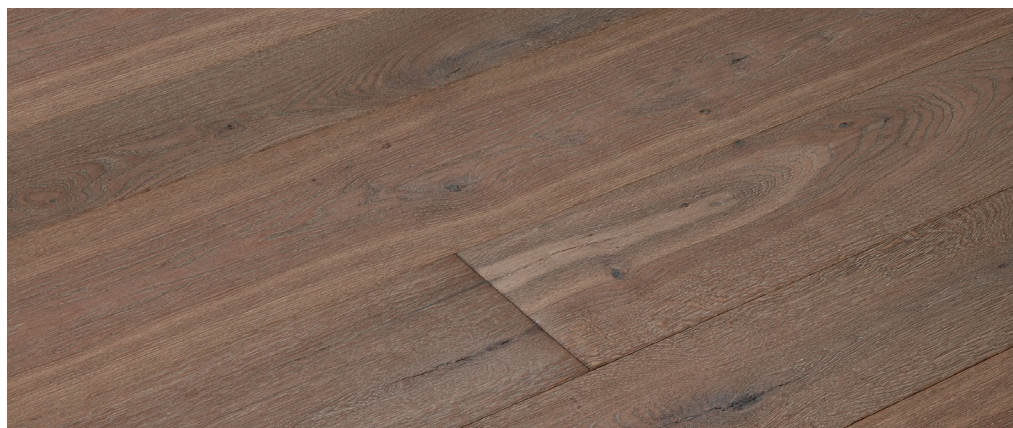

FIOR DI ROSA

Un rovere gentile e carezzevole come i teneri petali delle rose. Il suo romantico color nocciola leggermente tinto di bianco ne fa un avvolgente mantello di velluto.

Caratteristiche tecniche

Legno	Rovere
Spessore	15 mm
	Sp. lamella nobile 4 mm
Larghezza	Multilarghezze*
Lunghezza	da 700 a 3000 mm
Scelta	Variegato
Retro	Abete
Provenienza	Comunità Europea
Classe di reazione al fuoco	Cfl-s1
Emissione formaldeide	E1 (<0,1ppm)
Conduttività	0,14 W/mK
Resistenza termica	0,10 K/W
Peso	9 Kg/mq
Umidità	10%+ / -2%
Durezza	23-42 N/mm²

*Multilarghezze: dalle 3 alle 5 larghezze miste, comprese tra 100 mm e 300 mm, a seconda di quantità e disponibilità