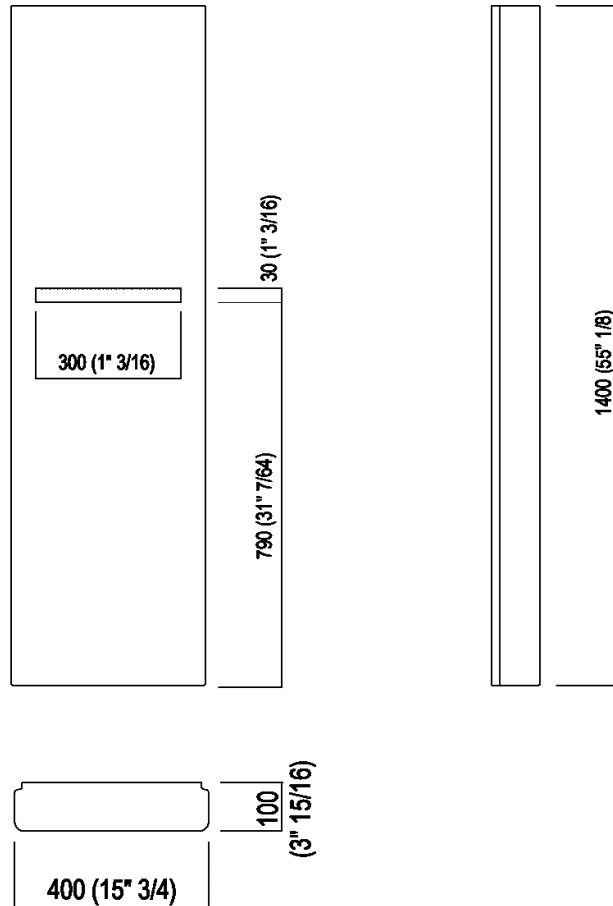

Colonna portalavabo h 1400 mm  
 ACER092\_+ ACER094 \_+ AKIT094C

Diego Vencato, Marco Merendi, 2018

<br>

**Finiture**

-  Cementoskin® rosso mattone
-  Cementoskin® caffè
-  Cementoskin® grigio scuro
-  Cementoskin® verde
-  Cementoskin® grigio chiaro

Altezza:	140 cm	55" 1/8 inches
Lunghezza:	40 cm	15" 3/4 inches
Peso:	35 kg	77 lbs
Profondità :	10 cm	3" 15/16 inches
Confezione:	50 x 160 x 30 cm	22"4/8 x 63" x 11"6/8 inches
Peso della confezione:	62 kg	137 lbs

Dimensioni principali

Dimensioni principali: vista posteriore