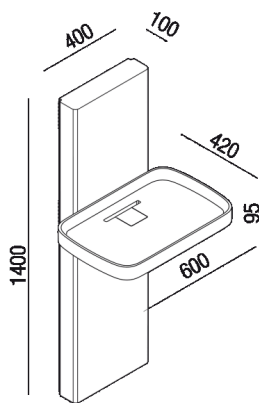

Colonna portalavabo h 1400 mm  
 ACER092\_+ ACER094 \_+ AKIT094C

Diego Vencato, Marco Merendi, 2018

<br>

**Finiture**

-  Cementoskin® rosso mattone
-  Cementoskin® caffè
-  Cementoskin® grigio scuro
-  Cementoskin® verde
-  Cementoskin® grigio chiaro

Altezza:	140 cm	55" 1/8 inches
Lunghezza:	40 cm	15" 3/4 inches
Peso:	35 kg	77 lbs
Profondità :	10 cm	3" 15/16 inches
Confezione:	50 x 160 x 30 cm	22"4/8 x 63" x 11"6/8 inches
Peso della confezione:	62 kg	137 lbs

Dimensioni principali

Dimensioni principali: vista posteriore