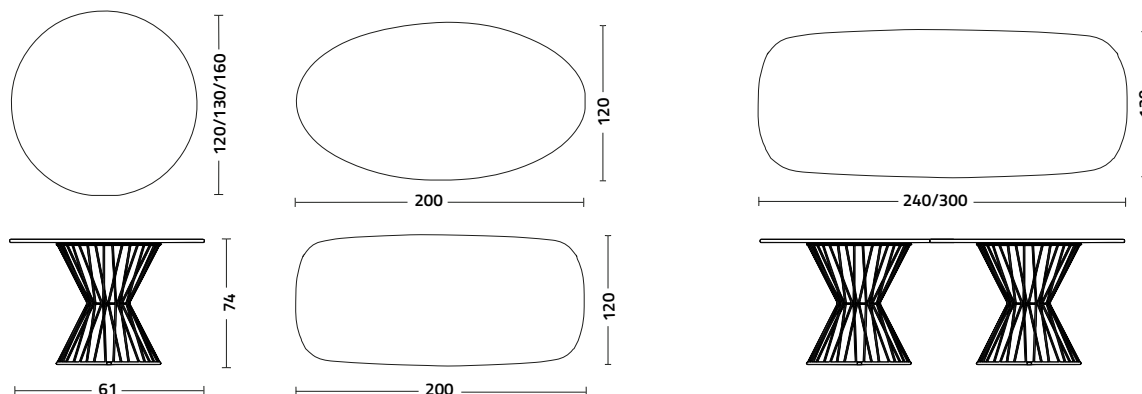

Circus

Design Fauciglietti Engineering

Tavolo con struttura centrale in tondino di acciaio verniciato o cromato. Il piano viene realizzato in cristallo o gres porcellanato ed è disponibile in varie misure, finiture e colori.

Table with central frame in painted or chrome-plated steel rod. Its top is made of glass or porcelain stoneware and is available in different sizes, finishes and colours.

struttura - frame
tondino di acciaio - steel rod