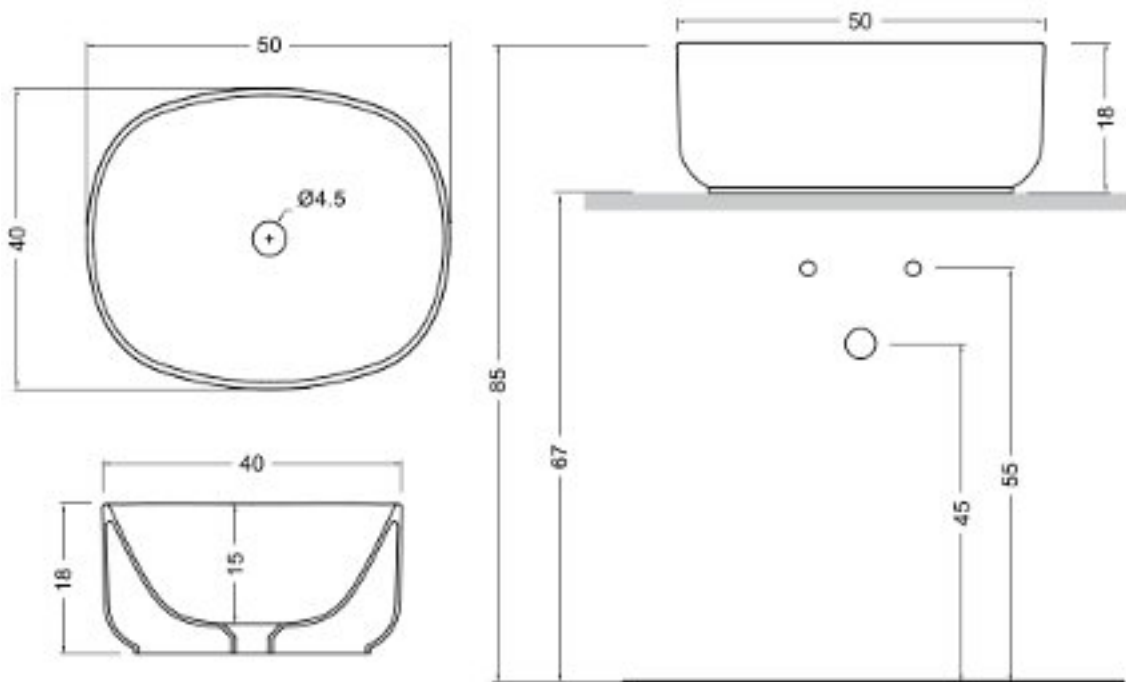

NIC

Semplice

cod. 001 375

Lavabo da appoggio "Semplice"
cm. 50x40xh. 18
Kg. 12

* Per il montaggio occorre un foro da 150 mm..