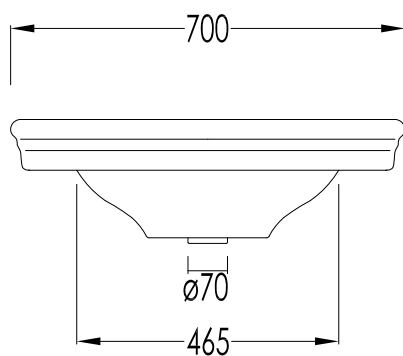

COD.: DEETOILECR - DEETOILE - DEETOILENKS

DIM. IMBALLO / PKG. SIZE: mm 850x660x160 H

PESO TOTALE/ TOTAL WEIGHT: 14 Kg

ULTIMA REV. / LAST REV.: 09/12/2013

N.B. Tutte le misure sono in millimetri / All measurements are in millimetres.

Devon&Devon

ETOILE CONSOLE

ART: LAVABO (1-3 FORI) / *BASIN (1-3 TAP HOLES)*

TOLLERANZA/TOLERANCE : $\pm 2\% \geq 750$ mm;
 $\pm 5\% \leq 750$ mm

COD: IBLG(1-3)FET - 2IBLG(1-3)FBET

DIM. IMBALLO / PKG. SIZE: mm 720x260x540H

MATERIALE / *MATERIAL*: ceramica / *ceramic*
FINITURA / *FINISH*: bianco o nero / *white or black*

PESO / *WEIGHT*: 23.8 Kg

ULTIMA REV./*LAST REV.*: 23/08/2011

N.B. Tutte le misure sono in millimetri / All measurements are in millimetres.