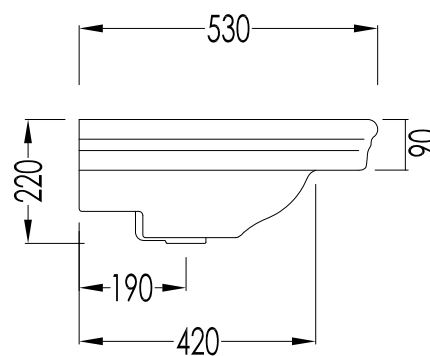

COD.: DEETOILECR - DEETOILE - DEETOILENKS

DIM. IMBALLO / PKG. SIZE: mm 850x660x160 H

PESO TOTALE/ TOTAL WEIGHT: 14 Kg

ULTIMA REV. / LAST REV.: 09/12/2013

N.B. Tutte le misure sono in millimetri / All measurements are in millimetres.

Devon&Devon

ETOILE CONSOLE

ART: LAVABO (1-3 FORI) / *BASIN (1-3 TAP HOLES)*

TOLLERANZA/TOLERANCE : $\pm 2\% \geq 750$ mm;
 $\pm 5\% \leq 750$ mm

COD: IBLG(1-3)FET - 2IBLG(1-3)FBET

DIM. IMBALLO / PKG. SIZE: mm 720x260x540H

MATERIALE / *MATERIAL*: ceramica / *ceramic*
FINITURA / *FINISH*: bianco o nero / *white or black*

PESO / *WEIGHT*: 23.8 Kg

ULTIMA REV./*LAST REV.*: 23/08/2011

N.B. Tutte le misure sono in millimetri / All measurements are in millimetres.