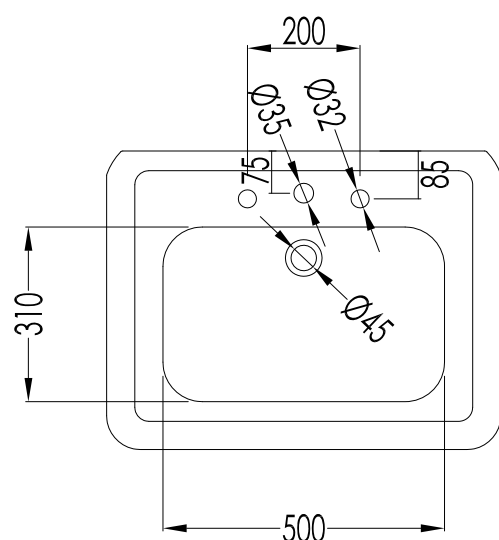

COD.: DEETOILECR - DEETOILE - DEETOILENKS

DIM. IMBALLO / PKG. SIZE: mm 850x660x160 H

PESO TOTALE/ TOTAL WEIGHT: 14 Kg

ULTIMA REV. / LAST REV.: 09/12/2013

N.B. Tutte le misure sono in millimetri / All measurements are in millimetres.

Devon&Devon

ETOILE CONSOLE

ART: LAVABO (1-3 FORI) / *BASIN (1-3 TAP HOLES)*

TOLLERANZA/TOLERANCE : $\pm 2\% \geq 750$ mm;
 $\pm 5\% \leq 750$ mm

COD: IBLG(1-3)FET - 2IBLG(1-3)FBET

DIM. IMBALLO / PKG. SIZE: mm 720x260x540H

MATERIALE / *MATERIAL*: ceramica / *ceramic*
FINITURA / *FINISH*: bianco o nero / *white or black*

PESO / *WEIGHT*: 23.8 Kg

ULTIMA REV./*LAST REV.*: 23/08/2011

N.B. Tutte le misure sono in millimetri / All measurements are in millimetres.