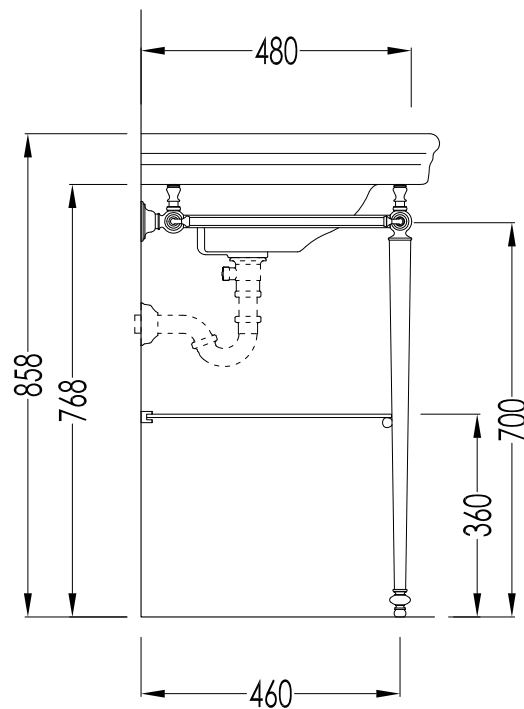

Devon&Devon

ETOILE CONSOLE

ART : CONSOLE PER LAVABO ETOILE CON RIPIANO PORTAOGGETTI IN VETRO / CONSOLE FOR ETOILE BASIN WITH TOWEL RAILS AND GLASS SHELF

- STRUTTURA / STRUCTURE:

MATERIALE / MATERIAL: ottone / brass

COD.: DEETOILECR - DEETOILE - DEETOILENKS

DIM. IMBALLO / PKG. SIZE: mm 850x660x160 H

PESO TOTALE/ TOTAL WEIGHT: 14 Kg

ULTIMA REV. / LAST REV.: 09/12/2013

N.B. Tutte le misure sono in millimetri / All measurements are in millimetres.

Devon&Devon

ETOILE CONSOLE

ART: LAVABO (1-3 FORI) / *BASIN (1-3 TAP HOLES)*

TOLLERANZA/TOLERANCE : $\pm 2\% \geq 750$ mm;
 $\pm 5\% \leq 750$ mm

COD: IBLG(1-3)FET - 2IBLG(1-3)FBET

DIM. IMBALLO / PKG. SIZE: mm 720x260x540H

MATERIALE / *MATERIAL*: ceramica / *ceramic*
FINITURA / *FINISH*: bianco o nero / *white or black*

PESO / *WEIGHT*: 23.8 Kg

ULTIMA REV./*LAST REV.*: 23/08/2011

N.B. Tutte le misure sono in millimetri / All measurements are in millimetres.