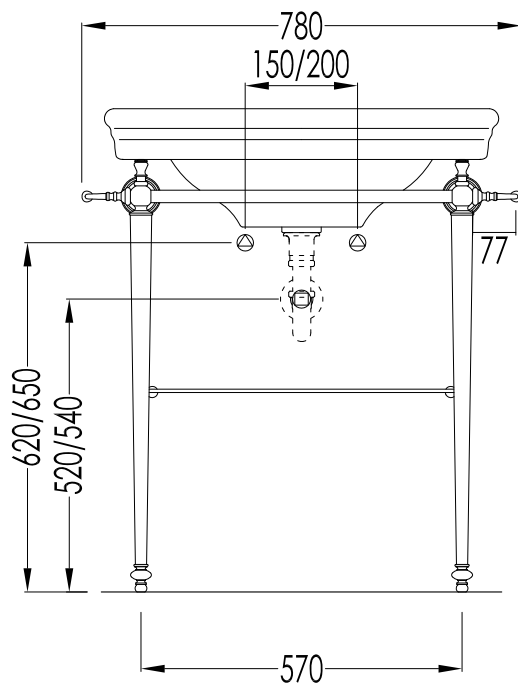

Devon&Devon

ETOILE CONSOLE

ART : CONSOLE PER LAVABO ETOILE CON RIPIANO PORTAOGGETTI IN VETRO / CONSOLE FOR ETOILE BASIN WITH TOWEL RAILS AND GLASS SHELF

- STRUTTURA / STRUCTURE:

MATERIALE / MATERIAL: ottone / brass

COD.: DEETOILECR - DEETOILE - DEETOILENKS

DIM. IMBALLO / PKG. SIZE: mm 850x660x160 H

PESO TOTALE/ TOTAL WEIGHT: 14 Kg

ULTIMA REV. / LAST REV.: 09/12/2013

N.B. Tutte le misure sono in millimetri / All measurements are in millimetres.

Devon&Devon

ETOILE CONSOLE

ART: LAVABO (1-3 FORI) / *BASIN (1-3 TAP HOLES)*

TOLLERANZA/TOLERANCE : $\pm 2\% \geq 750$ mm;
 $\pm 5\% \leq 750$ mm

COD: IBLG(1-3)FET - 2IBLG(1-3)FBET

DIM. IMBALLO / PKG. SIZE: mm 720x260x540H

MATERIALE / *MATERIAL*: ceramica / *ceramic*
FINITURA / *FINISH*: bianco o nero / *white or black*

PESO / *WEIGHT*: 23.8 Kg

ULTIMA REV./*LAST REV.*: 23/08/2011

N.B. Tutte le misure sono in millimetri / All measurements are in millimetres.