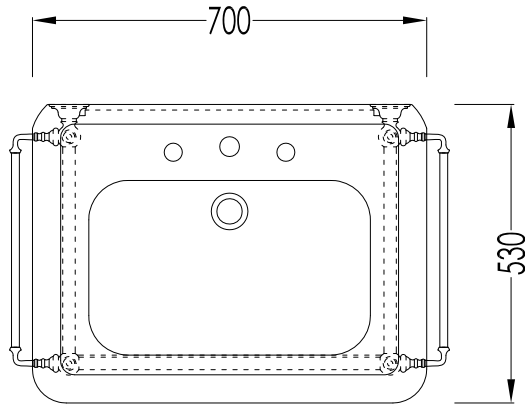

Devon&Devon

ETOILE CONSOLE

ART : CONSOLE PER LAVABO ETOILE CON RIPIANO PORTAOGGETTI IN VETRO / CONSOLE FOR ETOILE BASIN WITH TOWEL RAILS AND GLASS SHELF

- STRUTTURA / STRUCTURE:

MATERIALE / MATERIAL: ottone / brass

COD.: DEETOILECR - DEETOILE - DEETOILENKS

DIM. IMBALLO / PKG. SIZE: mm 850x660x160 H

PESO TOTALE/ TOTAL WEIGHT: 14 Kg

ULTIMA REV. / LAST REV.: 09/12/2013

N.B. Tutte le misure sono in millimetri / All measurements are in millimetres.

Devon&Devon

ETOILE CONSOLE

ART: LAVABO (1-3 FORI) / *BASIN (1-3 TAP HOLES)*

TOLLERANZA/TOLERANCE : $\pm 2\% \geq 750$ mm;
 $\pm 5\% \leq 750$ mm

COD: IBLG(1-3)FET - 2IBLG(1-3)FBET

DIM. IMBALLO / PKG. SIZE: mm 720x260x540H

MATERIALE / *MATERIAL*: ceramica / *ceramic*
FINITURA / *FINISH*: bianco o nero / *white or black*

PESO / *WEIGHT*: 23.8 Kg

ULTIMA REV./*LAST REV.*: 23/08/2011

N.B. Tutte le misure sono in millimetri / All measurements are in millimetres.