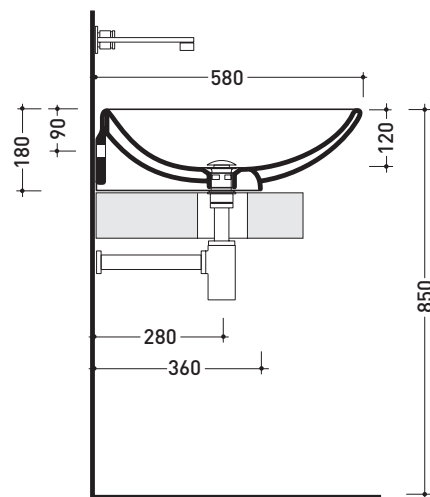

Accessori tecnici: **Sifone cromo** (SIFL/CR) - **Sifone telescopico cromo** (SIFL066)
Piletta Stop & Go (PLSG)
Piletta Stop & Go in ceramica (PLCE)
Set 2 pezzi rubinetto filtro cromo (RF026)
Kit fissaggio parete (9002)

Dim. Imballo **87 x 18,5 x 59,5 cm** | Peso **28,6 kg** | Pz. Pallet n° **10**

vista zenitale / zenital view

foro consigliato sul piano ø 110
 suggested hole on the top ø 110

vista zenitale / zenital view

vista frontale / frontal view

sezione longitudinale / section

dimensioni in mm

giugno 2016

CERAMICA: finiture lucide

COLORI IN ELIMINAZIONE

finiture opache