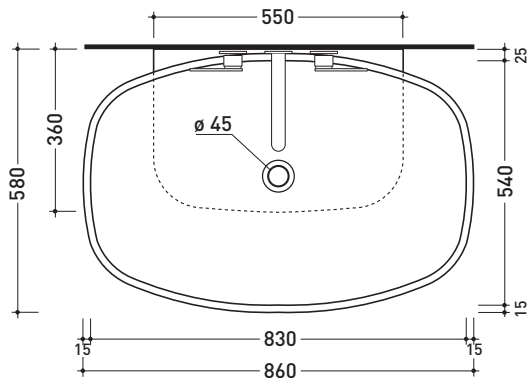

5080 Nuda 85

Lavabo cm 85 da appoggio - sospeso

Complementi: **Mensola Solid** (SL8081)
Mensola Forty6 (F68081)
Panca Make-Up (MKP150 - MKP180)
Panca Compono System (CSM90 - CSM135R/L - CSP135R/L - CSP180D)
Rubinetti lavabo linea ONE - NOKE' - SI
Accessori linea TWO - HOOP - NOKE' - FOLD

Accessori tecnici: **Sifone cromo** (SIFL/CR) - **Sifone telescopico cromo** (SIFL066)
Piletta Stop & Go (PLSG)
Piletta Stop & Go in ceramica (PLCE)
Set 2 pezzi rubinetto filtro cromo (RF026)
Kit fissaggio parete (9002)

Dim. Imballo **87 x 18,5 x 59,5 cm** | Peso **28,6 kg** | Pz. Pallet n° **10**

vista zenitale / zenital view

foro consigliato sul piano ø 110
 suggested hole on the top ø 110

vista zenitale / zenital view

vista frontale / frontal view

sezione longitudinale / section

dimensioni in mm

giugno 2016

CERAMICA: finiture lucide

COLORI IN ELIMINAZIONE

finiture opache