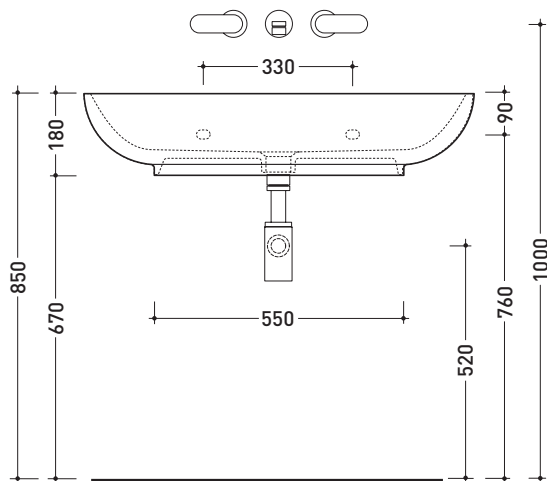

Accessori tecnici: **Sifone cromo** (SIFL/CR) - **Sifone telescopico cromo** (SIFL066)
Piletta Stop & Go (PLSG)
Piletta Stop & Go in ceramica (PLCE)
Set 2 pezzi rubinetto filtro cromo (RF026)
Kit fissaggio parete (9002)

Dim. Imballo **87 x 18,5 x 59,5 cm** | Peso **28,6 kg** | Pz. Pallet n° **10**

vista zenitale / zenital view

foro consigliato sul piano ø 110
 suggested hole on the top ø 110

vista zenitale / zenital view

vista frontale / frontal view

sezione longitudinale / section

dimensioni in mm

giugno 2016

CERAMICA: finiture lucide

COLORI IN ELIMINAZIONE

finiture opache