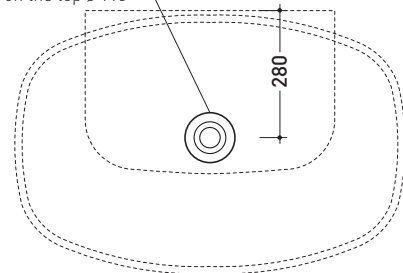

5080 Nuda 85

Lavabo cm 85 da appoggio - sospeso

Complementi: **Mensola Solid** (SL8081)
Mensola Forty6 (F68081)
Panca Make-Up (MKP150 - MKP180)
Panca Compono System (CSM90 - CSM135R/L - CSP135R/L - CSP180D)
Rubinetti lavabo linea ONE - NOKE' - SI
Accessori linea TWO - HOOP - NOKE' - FOLD

Accessori tecnici: **Sifone cromo** (SIFL/CR) - **Sifone telescopico cromo** (SIFL066)
Piletta Stop & Go (PLSG)
Piletta Stop & Go in ceramica (PLCE)
Set 2 pezzi rubinetto filtro cromo (RF026)
Kit fissaggio parete (9002)

Dim. Imballo **87 x 18,5 x 59,5 cm** | Peso **28,6 kg** | Pz. Pallet n° **10**

vista zenitale / zenital view

foro consigliato sul piano ø 110
 suggested hole on the top ø 110

vista zenitale / zenital view

vista frontale / frontal view

sezione longitudinale / section

dimensioni in mm

giugno 2016

CERAMICA: finiture lucide

COLORI IN ELIMINAZIONE

finiture opache