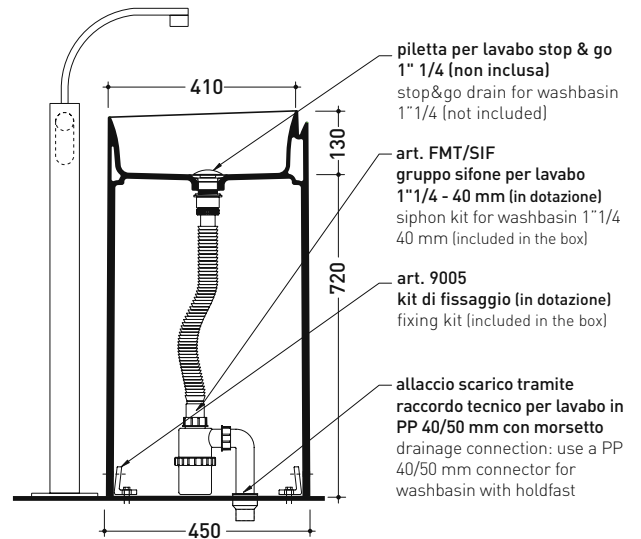

UNI EN 14688 - CL00 Dop-No14688

vista zenitale / zenital view

vista zenitale / zenital view

allaccio scarico tramite raccordo tecnico per lavabo in PP 40/50 mm con morsetto
 drainage connection: use a PP 40/50 mm connector for washbasin with holdfast

vista frontale / frontal view

sezione longitudinale / section

piletta per lavabo stop & go 1" 1/4 (non inclusa)
 stop&go drain for washbasin 1"1/4 (not included)

art. FMT/SIF gruppo sifone per lavabo 1"1/4 - 40 mm (in dotazione)
 siphon kit for washbasin 1"1/4 40 mm (included in the box)

art. 9005 kit di fissaggio (in dotazione)
 fixing kit (included in the box)

allaccio scarico tramite raccordo tecnico per lavabo in PP 40/50 mm con morsetto
 drainage connection: use a PP 40/50 mm connector for washbasin with holdfast

dimensioni in mm

Le misure dimensionali riportate hanno una tolleranza del 2%

CERAMICA: finiture lucide

finiture opache

METAL: finiture lucide