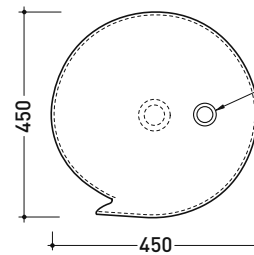

Accessori tecnici: **Piletta Stop & Go (PLSG)**
Piletta Stop & Go in ceramica (PLCE)
Piletta con troppopieno integrato in ceramica (PLTPCE)
Piletta con troppopieno integrato CROMO (PLTPCR)

Dim. Imballo 52,5 x 52,5 x 95 cm | Peso 42 kg | Pz. Pallet n° 4

UNI EN 14688 - CL00 Dop-No14688

vista zenitale / zenital view

vista zenitale / zenital view

allaccio scarico tramite raccordo tecnico per lavabo in PP 40/50 mm con morsetto
 drainage connection: use a PP 40/50 mm connector for washbasin with holdfast

dimensioni in mm

Le misure dimensionali riportate hanno una tolleranza del 2%

CERAMICA: finiture lucide

finiture opache

METAL: finiture lucide