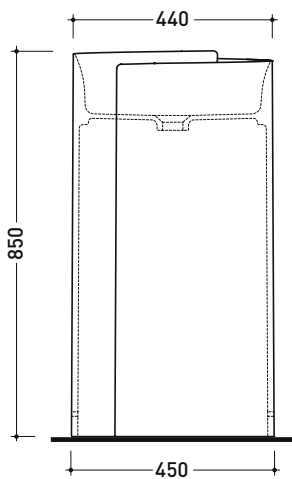

Accessori tecnici: **Piletta Stop & Go (PLSG)**
Piletta Stop & Go in ceramica (PLCE)
Piletta con troppopieno integrato in ceramica (PLTPCE)
Piletta con troppopieno integrato CROMO (PLTPCR)

Dim. Imballo 52,5 x 52,5 x 95 cm | Peso 42 kg | Pz. Pallet n° 4

UNI EN 14688 - CL00 Dop-No14688

vista zenitale / zenital view

vista zenitale / zenital view

allaccio scarico tramite raccordo tecnico per lavabo in PP 40/50 mm con morsetto
 drainage connection: use a PP 40/50 mm connector for washbasin with holdfast

vista frontale / frontal view

sezione longitudinale / section

piletta per lavabo stop & go 1" 1/4 (non inclusa)
 stop&go drain for washbasin 1"1/4 (not included)

art. FMT/SIF gruppo sifone per lavabo 1"1/4 - 40 mm (in dotazione)
 siphon kit for washbasin 1"1/4 40 mm (included in the box)

dimensioni in mm

Le misure dimensionali riportate hanno una tolleranza del 2%

CERAMICA: finiture lucide

finiture opache

METAL: finiture lucide