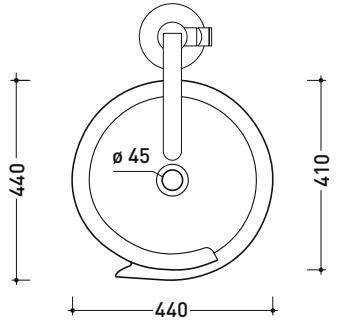

MR44C Monoroll

Lavabo a colonna cm 44 da centro stanza

(completo di kit di fissaggio a pavimento art. 9005 e sifone art. FMT/SIF)

• SENZA TROPPOPIENO • SENZA PIANO RUBINETTERIA

Complementi: **Rubinetti lavabo free-standing linea: ONE - FOLD**
Accessori linea: TWO - HOOP - NOKÈ - FOLD

Accessori tecnici: **Piletta Stop & Go (PLSG)**
Piletta Stop & Go in ceramica (PLCE)
Piletta con troppopieno integrato in ceramica (PLTPCE)
Piletta con troppopieno integrato CROMO (PLTPCR)

Dim. Imballo 52,5 x 52,5 x 95 cm | Peso 42 kg | Pz. Pallet n° 4

UNI EN 14688 - CL00 Dop-No14688

vista zenitale / zenital view

vista zenitale / zenital view

allaccio scarico tramite raccordo tecnico per lavabo in PP 40/50 mm con morsetto
 drainage connection: use a PP 40/50 mm connector for washbasin with holdfast

dimensioni in mm

Le misure dimensionali riportate hanno una tolleranza del 2%

CERAMICA: finiture lucide

finiture opache

METAL: finiture lucide