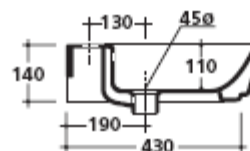

Art. 5206

**Lavabo cm 70 monoforo predisposto tre fori, so-
speso o per colonna.**

*Washbasin cms 70 wall-hung or for pedestal,
one-hole, pre-arranged three holes.*

*Lavabo cm 70 1 orificio (premarcato 3
orificios), suspendido y para columna.*

Kg. 18

Galassia S.p.A.