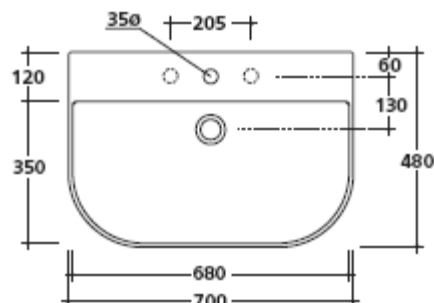

Art. 5206

**Lavabo cm 70 monoforo predisposto tre fori, so-
speso o per colonna.**

*Washbasin cms 70 wall-hung or for pedestal,
one-hole, pre-arranged three holes.*

*Lavabo cm 70 1 orificio (premarcato 3
orificios), suspendido y para columna.*

Kg. 18

Galassia S.p.A.