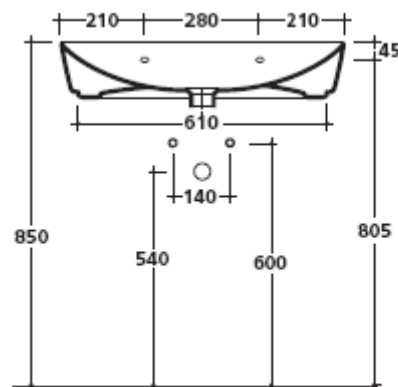

Art. 5206

**Lavabo cm 70 monoforo predisposto tre fori, so-
speso o per colonna.**

*Washbasin cms 70 wall-hung or for pedestal,
one-hole, pre-arranged three holes.*

*Lavabo cm 70 1 orificio (premarcato 3
orificios), suspendido y para columna.*

Kg. 18

Galassia S.p.A.