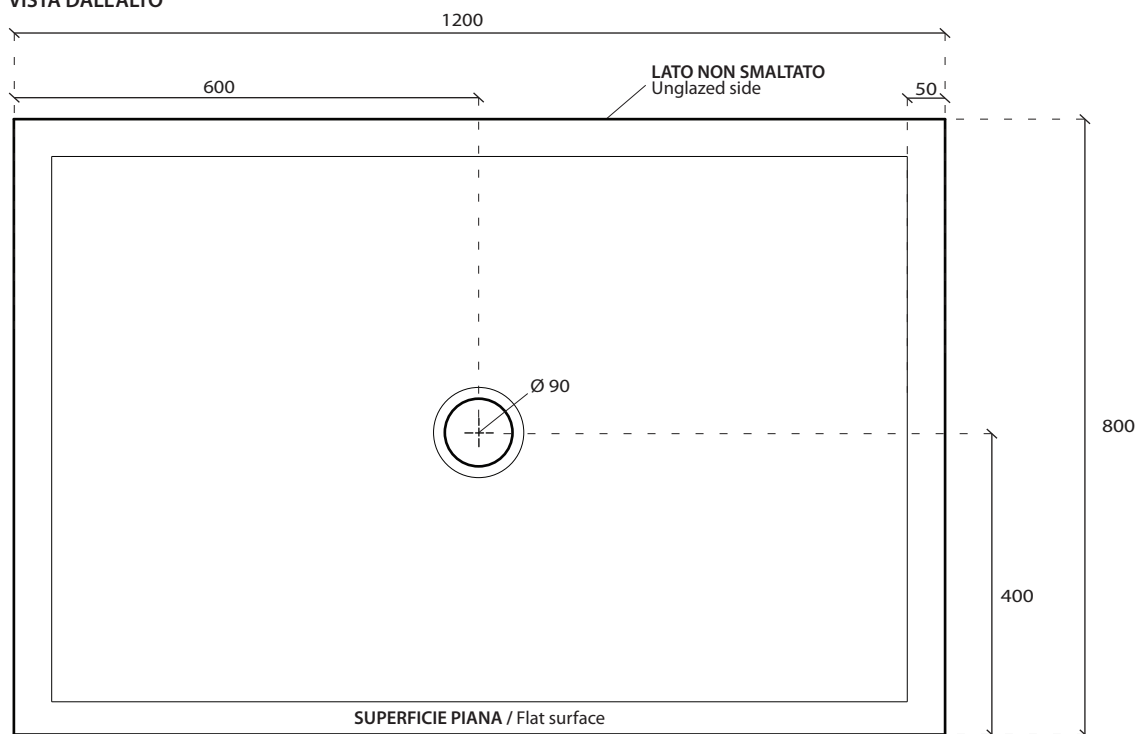

Art. 1051

**INFO**

**PIATTO DOCCIA IN CERAMICA**  
Ceramic shower tray

**PESO** **Kg 34**  
Weight

**REVISIONE 1.0**  
Silvano Mariano

**DATA**  
05/03/18

CE EN 14527

**COLORI**

**PILETTA Ø90 CON COVER IN CERAMICA**  
Open drain Ø90 with ceramic cover

● cod. 9074

● cod. 9074MT

● cod. 9074NEMT

● cod. 9074SA

● cod. 9074ON

N.B.  
LA FINITURA BIANCO LUCIDO VIENE TRATTATA CON PRODOTTO ANTISCIVOLO, LE FINITURE MATT HANNO PROPRIETA ANTISCIVOLO DIRETTAMENTE NELLO SMALTO.  
Glossy finish is treated with anti-slip solution, Matt finishes have anti-slip properties directly inside glaze.

**VISTA DALL'ALTO**

**VISTA LATERALE**

IL TAGLIO PUO' ESSERE EFFETTUATO SOLO SUI LATI IN PROSSIMITA' DELLE PARETI.  
IL TAGLIO POTREBBE VARIARE LA CENTRALITA' DELLO SCARICO.  
The cut must be made only on the sides that are placed against the wall.  
The central position of the drain could vary after the cut.

**COD. 9074**

**CAPACITA' DI SCARICO : 33,6 Lt/min**  
Flushing Volume: 33,6 Lt/min

**ATTENZIONE:**  
Galassia Spa persegue la filosofia di migliorare i prodotti aggiungendo nuovi materiali, innovazioni progettuali e tecnologie produttive.  
L'azienda si riserva di cambiare schede tecniche e caratteristiche di funzionamento degli articoli in ogni momento e senza necessità di preavviso. I pesi possono subire variazioni del 20%.