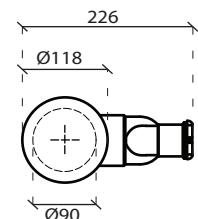

Art. 1051

**INFO**

**PIATTO DOCCIA IN CERAMICA**  
Ceramic shower tray

**PESO** **Kg 34**  
Weight

**REVISIONE 1.0**  
Silvano Mariano

**DATA**  
05/03/18

CE EN 14527

**COLORI**

**PILETTA Ø90 CON COVER IN CERAMICA**  
Open drain Ø90 with ceramic cover

● cod. 9074

● cod. 9074MT

● cod. 9074NEMT

● cod. 9074SA

● cod. 9074ON

N.B.  
LA FINITURA BIANCO LUCIDO VIENE TRATTATA CON PRODOTTO ANTISCIVOLO, LE FINITURE MATT HANNO PROPRIETA ANTISCIVOLO DIRETTAMENTE NELLO SMALTO.  
Glossy finish is treated with anti-slip solution, Matt finishes have anti-slip properties directly inside glaze.

**VISTA DALL'ALTO**

**VISTA LATERALE**

IL TAGLIO PUO' ESSERE EFFETTUATO SOLO SUI LATI IN PROSSIMITA' DELLE PARETI.  
IL TAGLIO POTREBBE VARIARE LA CENTRALITA' DELLO SCARICO.  
The cut must be made only on the sides that are placed against the wall.  
The central position of the drain could vary after the cut.

**COD. 9074**

**CAPACITA' DI SCARICO : 33,6 Lt/min**  
Flushing Volume: 33,6 Lt/min

**ATTENZIONE:**  
Galassia Spa persegue la filosofia di migliorare i prodotti aggiungendo nuovi materiali, innovazioni progettuali e tecnologie produttive.  
L'azienda si riserva di cambiare schede tecniche e caratteristiche di funzionamento degli articoli in ogni momento e senza necessità di preavviso. I pesi possono subire variazioni del 20%.